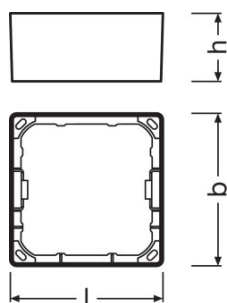

TECHNICKÝ LIST VÝROBKU

DL SLIM FRAME SQ 105 WT

DOWNLIGHT SLIM SQUARE FRAME | Povrchový montážní rámeček, čtvercový

DRUH POUŽITÍ

- Všeobecné osvětlování
- Veřejné prostory
- Schodiště
- Chodby
- Vestibuly
- Prodejny

VÝHODY PRODUKTU

- Kabelový vstup na straně elektrického připojení s nízkým profilem
- Snadná instalace díky přiložené šabloně pro vrtání otvorů

VLASTNOSTI PRODUKTU

- Nízká montážní hloubka
- Robustní polykarbonátové pouzdro
- Včetně montážního příslušenství

TECHNICKÉ ÚDAJE

Rozměry & váha

Délka	121,0 mm
Šířka	121,0 mm
Výška	54,0 mm
Váha výrobku	48,00 g

Barvy & materiály

Barva produktu	bílá
-----------------------	------

Další údaje o produktu

Místo montáže	Ceiling / Wall
----------------------	----------------

LOGISTICKÉ ÚDAJE

Kód výrobku	Popis výrobku	Jednotka balení (kusy/jednotku)	Rozměry (délka x šířka x výška)	Objem	Hrubá hmotnost
4058075052642	DL SLIM FRAME SQ 105 WT	Shipping carton box 6	380 mm x 140 mm x 150 mm	7.98 dm ³	1089,00 g
4058075079397	DL SLIM FRAME SQ 105 WT	Shipping carton box 6	380 mm x 140 mm x 150 mm	7.98 dm ³	696,00 g