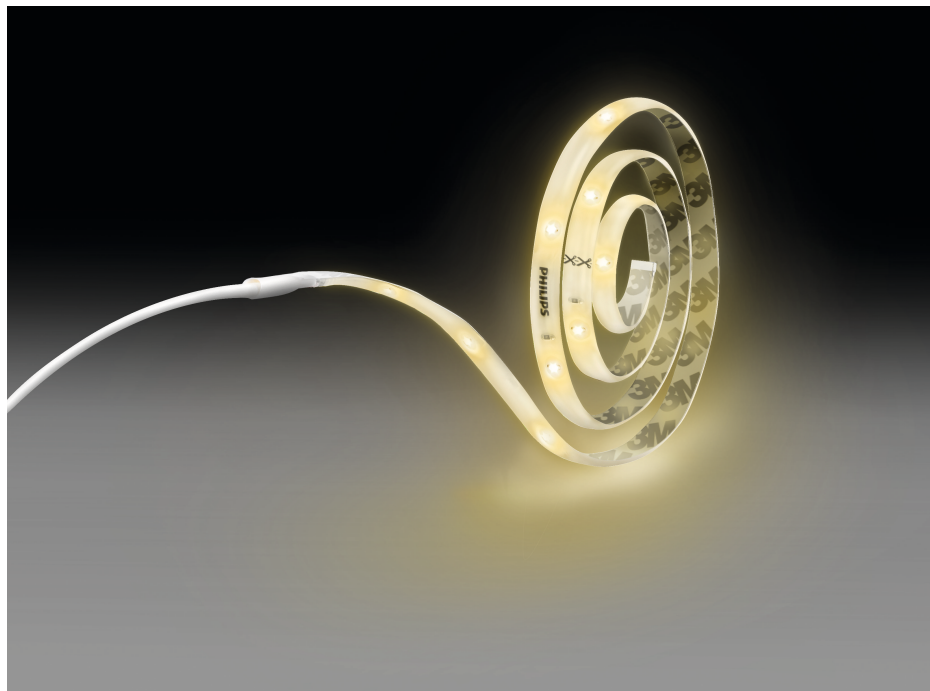

Vynikající světlo a styl

Příjemné lineární světlo do vašich prostor

Ovládání

- Všechny funkce stropního ventilátoru a světla je možné snadno řídit pomocí dálkového ovládání. Světlo nebo ventilátor můžete zapnout či vypnout, můžete si vybrat ze tří rychlostí ventilátoru, přepínat nastavení světla SceneSwitch, použít funkci „baterky“ nebo nastavit některý z pěti časovačů.