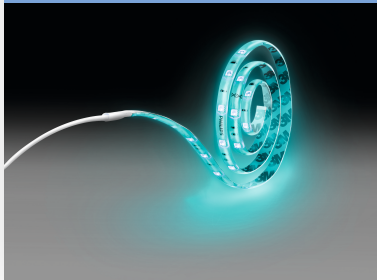

PHILIPS

Nepřímé osvětlení

Světelné pásky

Světelné pásky

Transparentní

8718696164273