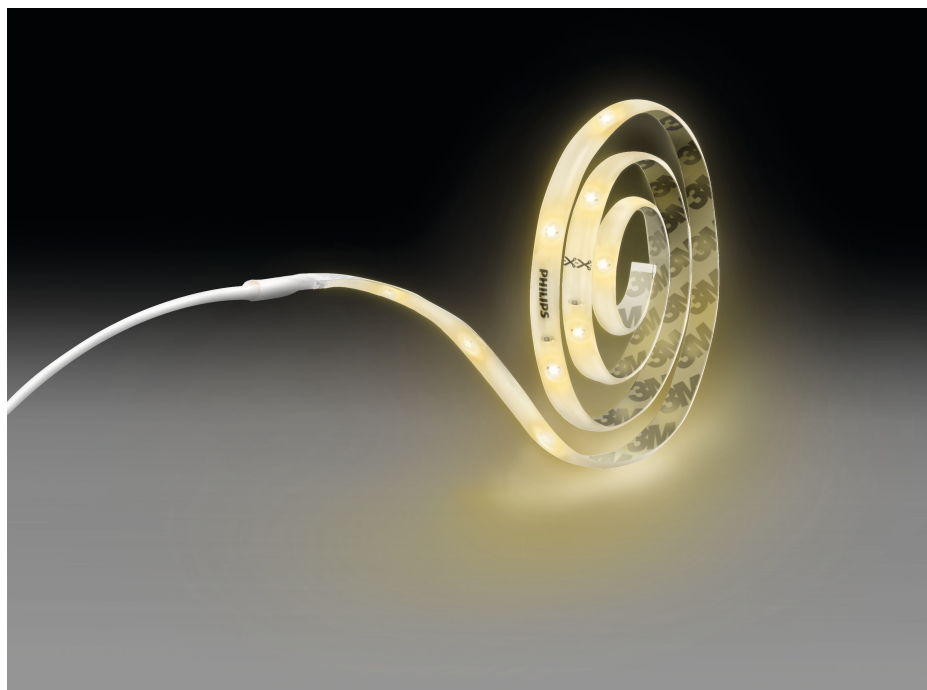

PHILIPS

Nepřímé osvětlení

Světelné pásy

Světelné pásy

Transparentní

Krokové stmívání

8718696164242

Barevné světlo sladěné s vaší náladou

Měňte atmosféru v místnosti podle toho, co právě děláte.

Ovládání

- Všechny funkce stropního ventilátoru a světla je možné snadno řídit pomocí dálkového ovládání. Světlo nebo ventilátor můžete zapnout či vypnout, můžete si vybrat ze tří rychlostí ventilátoru, přepínat nastavení světla SceneSwitch, použít funkci „baterky“ nebo nastavit některý z pěti časovačů.