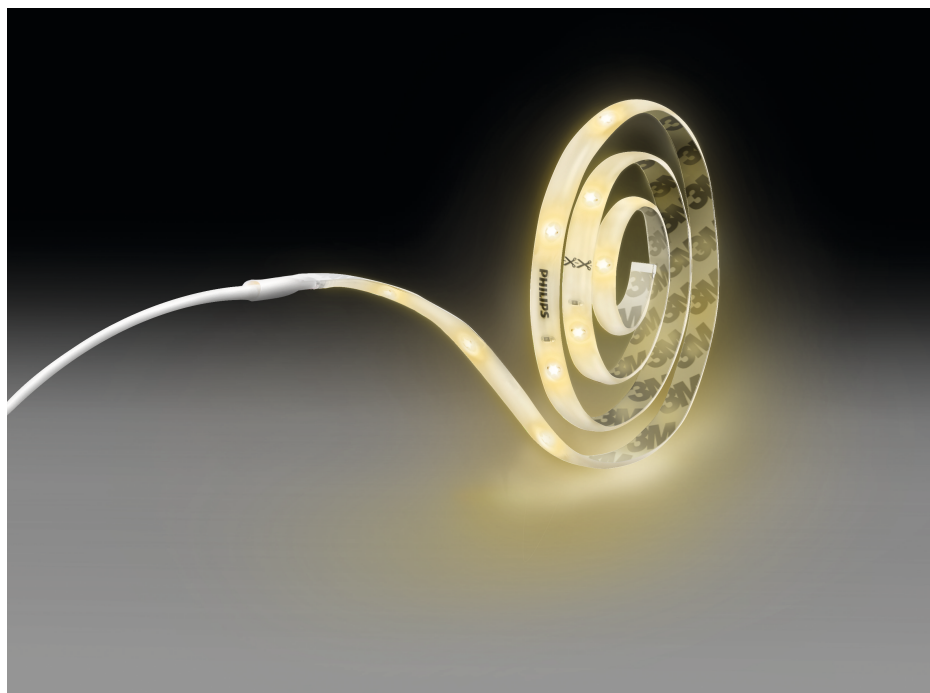

Vynikající světlo a styl

Příjemné lineární světlo do vašich prostor

Ovládání

- Všechny funkce stropního ventilátoru a světla je možné snadno řídit pomocí dálkového ovládání. Světlo nebo ventilátor můžete zapnout či vypnout, můžete si vybrat ze tří rychlostí ventilátoru, přepínat nastavení světla SceneSwitch, použít funkci „baterky“ nebo nastavit některý z pěti časovačů.