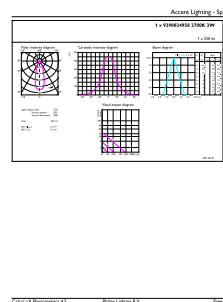

Teplota okolí

Maximální teplota (jmen.)	65 °C
---------------------------	-------

CorePro LEDspot MV

Řízení a stmívání	
Stmívatelné	Pouze s určitými stmívači
Mechanické a materiály	
Tvar žárovky	PAR16 [PAR 50 mm / 2 palce]
Certifikace a použití	
Třída energetické účinnosti	F
Vhodné pro zvýrazňující osvětlení	Ano
Spotřeba energie kWh/1000 h	3 kWh
Registrační číslo databáze EPREL	400298
EyeComfort	Ano
Označení a balení	
Objednací název produktu	CorePro LEDspot 3-35W GU10 827 36D DIM

Rozměrové výkresy

Product	D	C
CorePro LEDspot 3-35W GU10 827 36D DIM	50 mm	54 mm

Fotometrické údaje

Light Distribution Diagram - CorePro LEDspot 3-35W GU10 827 36D DIM

Accent Lighting Spots - CorePro LEDspot 3-35W GU10 827 36D DIM