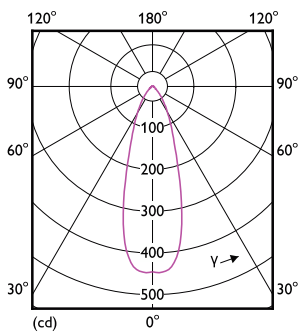

Teplota okolí

Maximální teplota (jmen.)	65 °C
---------------------------	-------

CorePro LEDspot MV

Řízení a stmívání	
Stmívatelné	Pouze s určitými stmívači
Mechanické a materiály	
Tvar žárovky	PAR16 [PAR 50 mm / 2 palce]
Certifikace a použití	
Třída energetické účinnosti	F
Vhodné pro zvýrazňující osvětlení	Ano
Spotřeba energie kWh/1000 h	3 kWh
Registrační číslo databáze EPREL	400298
EyeComfort	Ano
Označení a balení	
Objednací název produktu	CorePro LEDspot 3-35W GU10 827 36D DIM

Rozměrové výkresy

Product	D	C
CorePro LEDspot 3-35W GU10 827 36D DIM	50 mm	54 mm

Fotometrické údaje

Light Distribution Diagram - CorePro LEDspot 3-35W GU10 827 36D DIM

Accent Lighting Spots - CorePro LEDspot 3-35W GU10 827 36D DIM