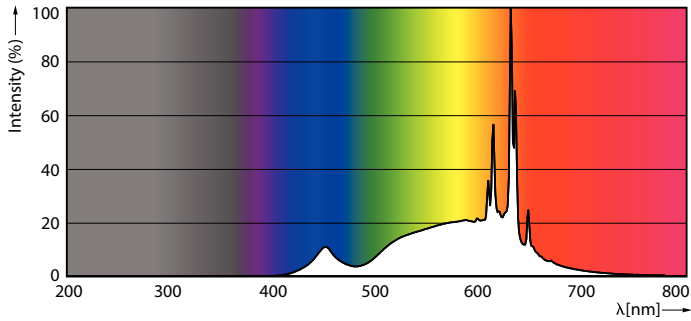

CorePro LEDspot MV

Fotometrické údaje

Spectral Power Distribution Colour - CorePro LEDspot 3-35W GU10 827 36D DIM