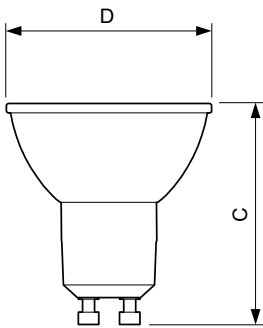

Teplota okolí

Maximální teplota (jmen.)	65 °C
---------------------------	-------

CorePro LEDspot MV

Řízení a stmívání	
Stmívatelné	Pouze s určitými stmívači
Mechanické a materiály	
Tvar žárovky	PAR16 [PAR 50 mm / 2 palce]
Certifikace a použití	
Třída energetické účinnosti	F
Vhodné pro zvýrazňující osvětlení	Ano
Spotřeba energie kWh/1000 h	3 kWh
Registrační číslo databáze EPREL	400298
EyeComfort	Ano
Označení a balení	
Objednací název produktu	CorePro LEDspot 3-35W GU10 827 36D DIM

Rozměrové výkresy

Product	D	C
CorePro LEDspot 3-35W GU10 827 36D DIM	50 mm	54 mm

Fotometrické údaje

Light Distribution Diagram - CorePro LEDspot 3-35W GU10 827 36D DIM

Accent Lighting Spots - CorePro LEDspot 3-35W GU10 827 36D DIM