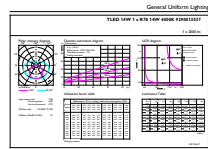

Fotometrické údaje

Product Name: CorePro LEDlinear MV
Page 11