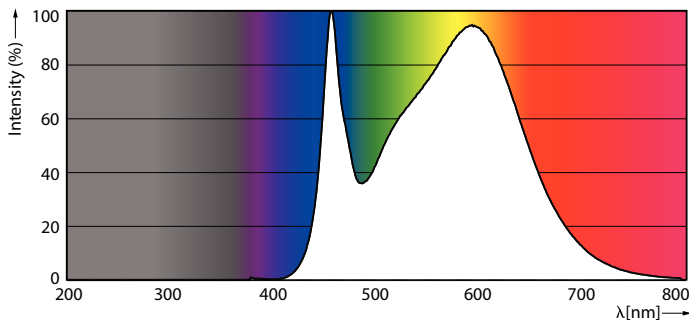

NAM Highbay 165W EX39 4000K 60-120D NB WB UDL

Fotometrické údaje

Product Name: CorePro LEDlinear MV
Page 11