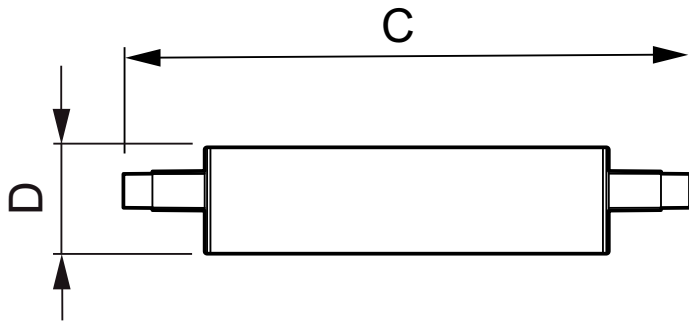

## CorePro LED linear D 14-120W R7S 118 840

CorePro R7S je modernizační řešení nahrazující klasické lineární zdroje R7S se dvěma patičkami. Design ve stylu „světlo všude kolem“ přináší osvětlení srovnatelné s halogenovou žárovkou. Funkce hlubokého stmívání umožňuje při použití regulovatelného upevnění vytvořit útulnou atmosféru.

### Údaje o produktu

General Information			
Patice	R7S [ R7s]	Doba spuštění (jmen.)	0.5 s
Jmenovitá životnost (jmen.)	15000 h	Doba zahřátí na 60 % světla (jmen.)	0.5 s
Cyklus přepínání	50 000x	Účinník (jmen.)	0.8
Technický typ	14-120W	Napětí (jmen.)	220-240 V
Light Technical		Temperature	
Kód barvy	840 [ CCT: 4000 K (841)]	Maximální teplota (jmen.)	100 °C
Světelný tok (jmen.)	2000 lm	Controls and Dimming	
Světelný tok (jmen.) (nom.)	2000 lm	Regulovatelné	Ano
Barevné konstrukce	Chladná bílá (CW)	Approval and Application	
Korelační teplota chromatičnosti (jmen.)	4000 K	Štítek energetické účinnosti (EEL)	A++
Měrný výkon (jmen.) (nom.)	142.86 lm/W	Spotřeba energie kWh/1000 h	14 kWh
Konzistence barev	<6	Product Data	
Index barevného podání (jmen.)	80	Úplný kód výrobku	871869671406500
Světelný tok na konci jmenovité životnosti (jmen.)	70 %	Objednací název produktu	CorePro LED linear D 14-120W R7S 118 840
Operating and Electrical		EAN/UPC – výrobek	8718696714065
Vstupní frekvence	50 až 60 Hz	Objednací kód	71406500
Power (Rated) (Nom)	14 W	Číslování – počet v balení	1
Proud zdroje (jmen.)	75 mA	Číslování – balení v krabici	10
Ekvivalentní příkon	120 W		

## Rozměrové výkresy

R7S 220V 15.5W-120W 2000lm 4000K R7S D

Product	D	C
CorePro LED linear D 14-120W R7S 118 840	29 mm	118 mm