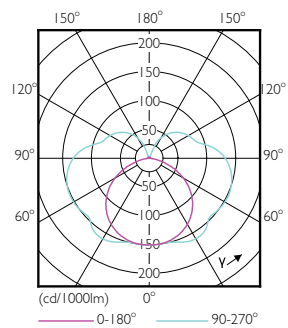

CorePro LEDlinear MV

Materiál č. (12NC)	929001353702
Celková hmotnost (kus)	0.095 kg

Rozměrové výkresy

Product	D	C
CorePro LED linear D 14-120W R7S 118 840	29 mm	118 mm

Fotometrické údaje