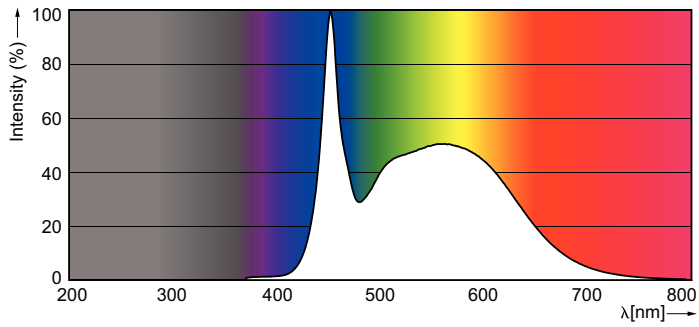

CorePro LEDtube EM/Mains

Fotometrické údaje