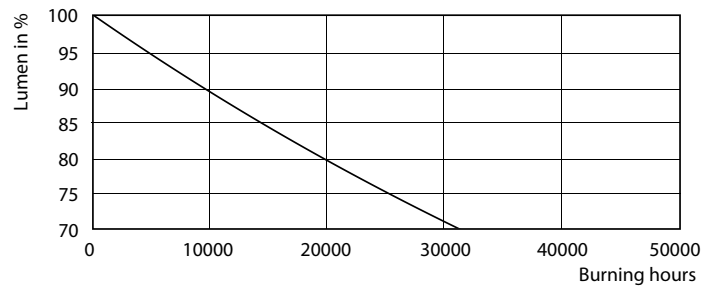

Životnost

LEDtube 1500mm 20W G13 840 2200lm

LEDtube 1500mm 20W G13 840 2200lm