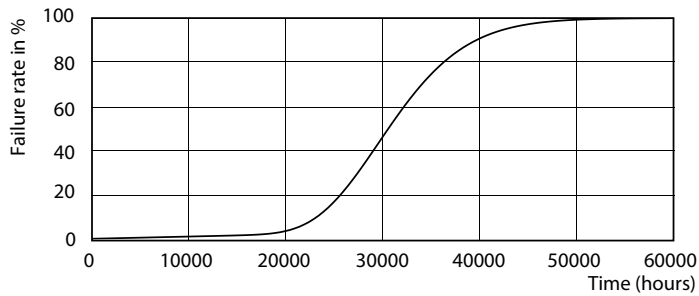

Životnost

LEDtube 1500mm 20W G13 840 2200lm

LEDtube 1500mm 20W G13 840 2200lm