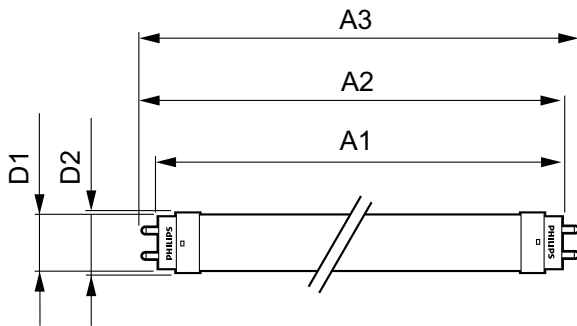

CorePro LEDtube EM/Mains

Štítek energetické účinnosti (EEL)	A+
Značky schválení	CE marking RoHS compliance KEMA Keur certificate
Spotřeba energie kWh/1000 h	15 kWh
Product Data	
Úplný kód výrobku	871869671109500
Objednávací název produktu	CorePro LEDtube 1200mm 14.5W865

EAN/UPC – výrobek	8718696711095
Objednávací kód	71109500
Číslování – počet v balení	1
Číslování – balení v krabici	10
Materiál č. (12NC)	929001338902
Celková hmotnost (kus)	0.215 kg

Varování a bezpečnost

• -

Rozměrové výkresy

TLED 4ft 14.5-36W 1600lm 6500K G13 Ess

Product	D1	D2	A1	A2	A3
CorePro LEDtube 1200mm 14.5W865	25.7 mm	28 mm	1198 mm	1205 mm	1212 mm

Fotometrické údaje