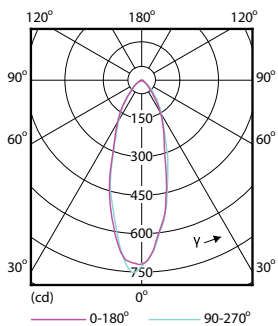

Fotometrické údaje

CorePro LEDspotMV 50W GU10 830 36D CLA