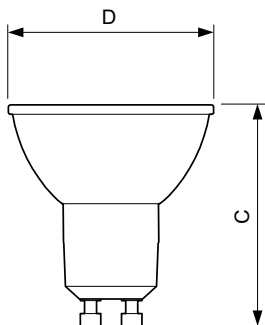

CorePro LEDspot MV

Product Data

Úplný kód výrobku	871869672837600
Objednávací název produktu	Corepro LEDspot 4.6-50W GU10 830 36D
EAN/UPC – výrobek	8718696728376
Objednávací kód	72837600
Číslování – počet v balení	1

Číslování – balení v krabici	10
Materiál č. (12NC)	929001218102
Celková hmotnost (kus)	0.038 kg

Rozměrové výkresy

GU10 230V 4W-35W 260lm 100D 2700K GU10ND

Product	D	C
Corepro LEDspot 4.6-50W GU10 830 36D	50 mm	54 mm