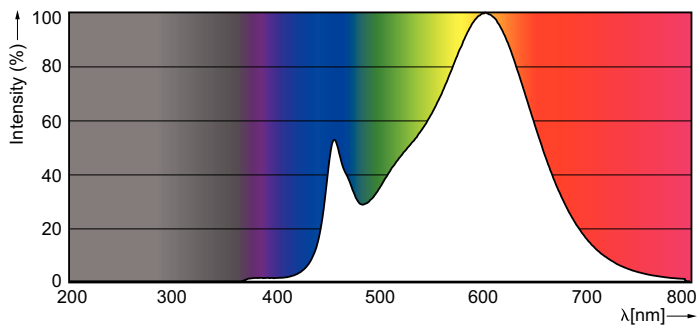

Fotometrické údaje

CorePro LEDspotMV 50W GU10 830 36D CLA