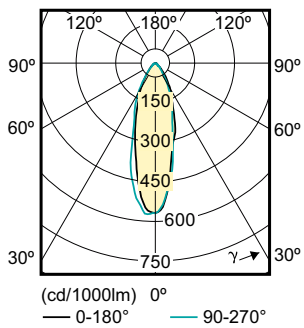

Fotometrické údaje