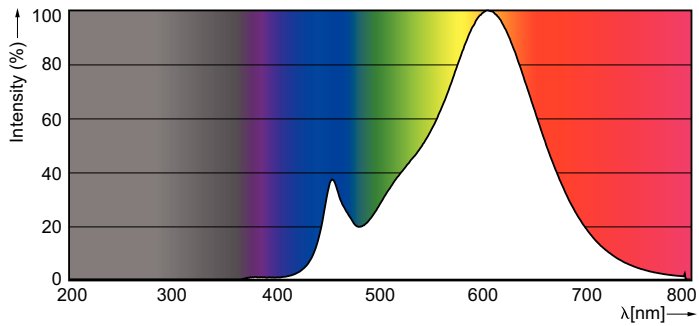

Fotometrické údaje