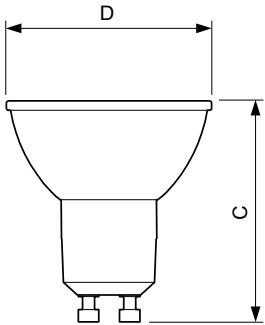

CorePro LEDspot MV

Product Data

Úplný kód výrobku	871869675253100
Objednávací název produktu	Corepro LEDspot 3.5-35W GU10 827 36D
EAN/UPC – výrobek	8718696752531
Objednávací kód	75253100
Číslování – počet v balení	1

Číslování – balení v krabici	10
Materiál č. (12NC)	929001217862
Celková hmotnost (kus)	0.038 kg

Rozměrové výkresy

GU10 230V 4W-35W 260lm 60D 2700K GU10 ND