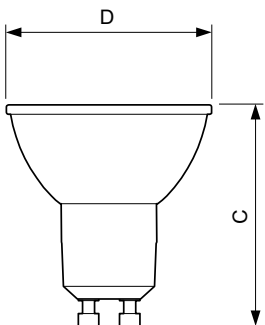

CorePro LEDspot MV

Product Data

Úplný kód výrobku	871869675251700
Objednávací název produktu	Corepro LEDspot 4.6-50W GU10 827 36D
EAN/UPC – výrobek	8718696752517
Objednávací kód	75251700
Číslování – počet v balení	1

Číslování – balení v krabici	10
Materiál č. (12NC)	929001215232
Celková hmotnost (kus)	0.038 kg

Rozměrové výkresy

LEDClassic 50W GU10 WW 230V 36D ND 1BC/6