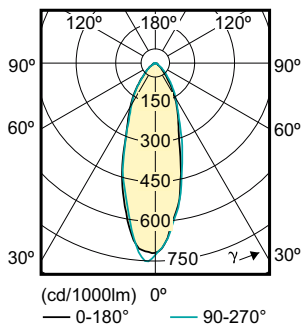

Fotometrické údaje