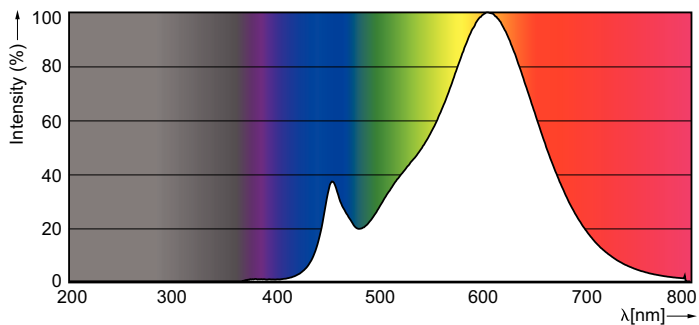

Fotometrické údaje