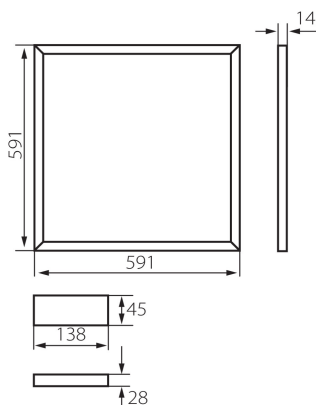

Rámeček LED

LED panely jsou velmi oblíbeným světelným prvkem v kancelářských interiérech. Do velké míry nahradily rastrová svítidla z důvodu jejich trvanlivosti, energetické účinnosti a estetiky. Kanlux AVAR LED je nový směr LED panelů, který se vyznačuje nejen moderní technologií, ale také tvarem ve formě rámečku, který poskytuje silné a efektivní světlo.

VŠEOBECNÉ ÚDAJE:

- **Barva:** bílá
- **Místo montáže:** k zabudování do stropu
- **Místo použití:** uvnitř
- **Minimální vzdálenost od osvětlovaného objektu:** 0,5m
- **Možnost spolupráce se stmívačem:** ne
- **Vyměnitelný světelný zdroj:** ne
- **Výrobek není určen k pokrytí termoizolačním materiálem:** ano
- **Napájecí zdroj v balení:** ano
- **Délka [mm]:** 591
- **Šířka [mm]:** 591
- **Výška [mm]:** 14
- **Integrovaný LED zdroj světla:** ano

TECHNICKÉ ÚDAJE:

- **Jmenovité napětí [V]:** 220-240 AC
- **Jmenovitá frekvence [Hz]:** 50/60
- **Maximální výkon [W]:** 40
- **Třída ochrany před úrazem elektrickým proudem:** II
- **Materiál difuzoru:** plast
- **Typ diody:** LED SMD
- **Světelný tok [lm]:** 3600
- **Barva světla:** bílá
- **Teplota chromatičnosti [K]:** 4000
- **Stejnorodost barev [SDCM]:** ≤6
- **Index podání barev Ra:** ≥80
- **Životnost [h]:** 25000
- **Počet cyklů zap/vyp:** ≥15000
- **Úhel svícení [°]:** 110
- **Světelná účinnost [lm/W]:** 90
- **Rozsah okolních teplot, kterým může být výrobek vystaven [°C]:** 5÷25
- **Typ difuzoru:** opálový
- **Materiál korpusu:** hliníková slitina
- **Materiál panelu/rámu:** plast
- **Typ přípojky:** svorkovnice
- **Rozsah průměrů používaných vodičů [mm²]:** 0,75