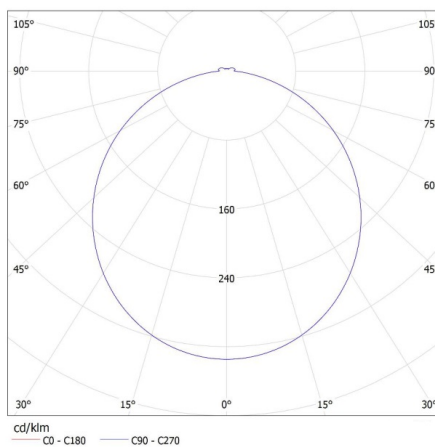

KANLUX S.A. (kat 26770) AVAR 6060 40W-NW / Krzywa rozsyłu światła (biegunowo)

PŘÍSLUŠENSTVÍ:

28512 AVAR DALI SET 40W Stmívatelný transformátor DALI pro svítidla AVAR 40W.