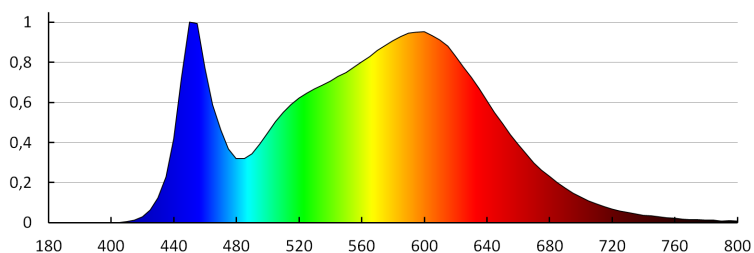

KANLUX S.A. (kat 26770) AVAR 6060 40W-NW / Krzywa rozsyłu światła (biegunowo)