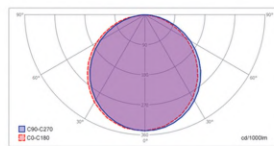

## LED

45W **4300lm**  
LED-GPL44/B-45

**Ecolite LED-GPL44**

Toto svítidlo obsahuje světelné zdroje LED.

**A+**  
**A+**  
**A**  
**B**  
**C**  
**D**  
**E**

LED

Světelné zdroje LED v tomto svítidle nelze vyměnit.