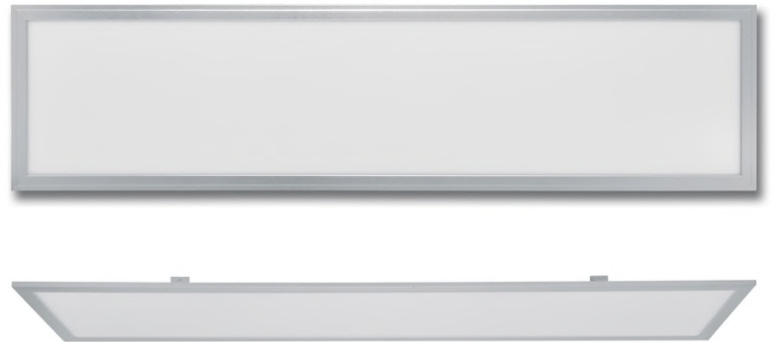

## LED

45W **4300lm**  
LED-GPL44/B-45

**Ecolite LED-GPL44**

Toto svítidlo obsahuje světelné zdroje LED.

**A+**  
**A+**  
**A**  
**B**  
**C**  
**D**  
**E**

LED

Světelné zdroje LED v tomto svítidle nelze vyměnit.