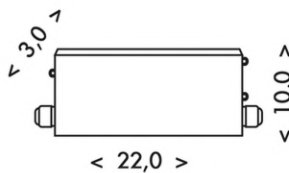

## LED

45W **4300lm**  
LED-GPL44/B-45

**Ecolite LED-GPL44**

Toto svítidlo obsahuje světelné zdroje LED.

**A+**  
**A+**  
**A**  
**B**  
**C**  
**D**  
**E**

LED

Světelné zdroje LED v tomto svítidle nelze vyměnit.

874/2012

LED-GPL44-EM

pouze pro panely 45W

CE ~230V F SMD chip max. 45W

140° IP20 30000h 4000K

Ra  $\geq 80$  5

LITHIUM ACCU 14,8V 2Ah \*max. 3h 760lm