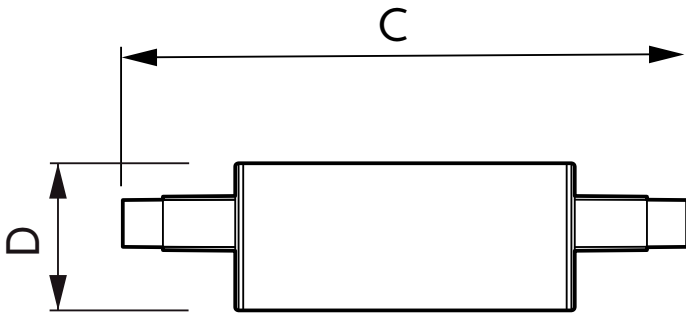

CorePro LEDlinear MV

Číslování – balení v krabičce	10
Materiál č. (12NC)	929001339102
Celková hmotnost (kus)	0.045 kg

Rozměrové výkresy

Linear 220V 8-60W 806lm 4000K R7S ND

Product	D	C
CorePro LEDlinear ND 7.5-60W R7S 78mm840	29 mm	78 mm

Fotometrické údaje