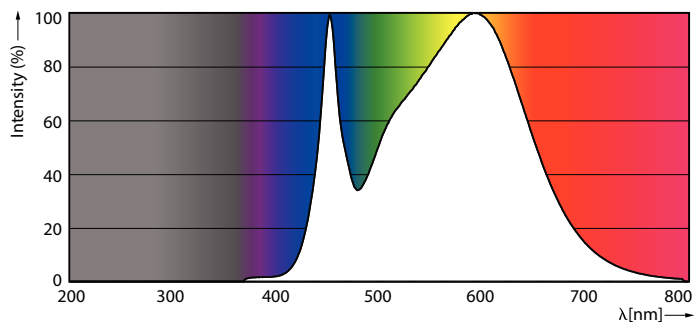

CorePro LEDlinear MV 60W R7S 840 Linear