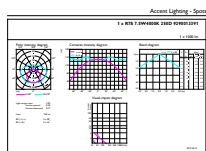

Fotometrické údaje

CorePro LEDlinear MV 60W R7S 840 Linear