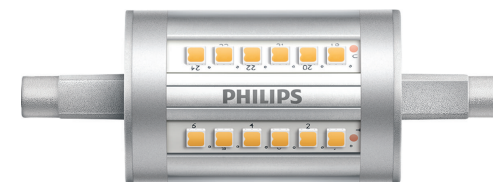

PHILIPS

Eco passport

CorePro LEDlinear ND 7.5-60W R7S 78mm840 CorePro LEDlinear MV

CorePro R7S je modernizační řešení nahrazující klasické lineární zdroje R7S se dvěma patičkami. Design ve stylu „světlo všude kolem“ přináší osvětlení srovnatelné s halogenovou žárovkou. Řada nabízí regulovatelné produkty s funkcí hlubokého stmívání, které umožňují vytvořit útulnou atmosféru díky regulovatelným svídlům.

Our Eco passport

Energie

- Regulovatelné: Ne
- Štítek energetické účinnosti (EEL): A++
- Měrný výkon (jmen.) (nom.): 133,33 lm/W
- Power (Rated) (Nom): 7.5 W

Kruhovost

- Jmenovitá životnost (jmen.): 15000 h