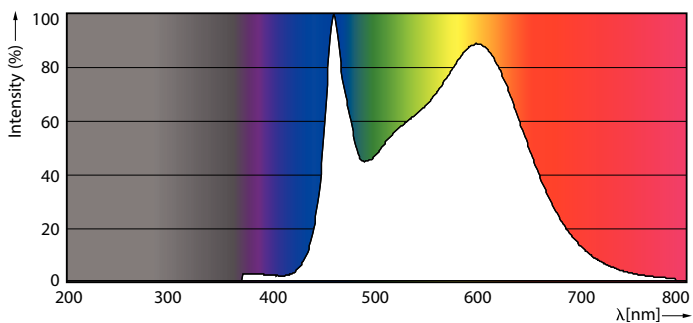

LED classic ND