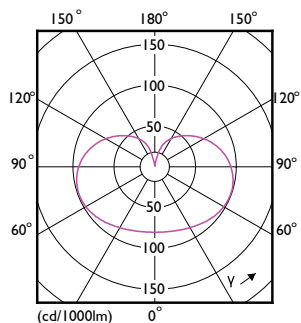

Fotometrické údaje

LEDbulb CLA A60 7W E27 840 FR-LDD