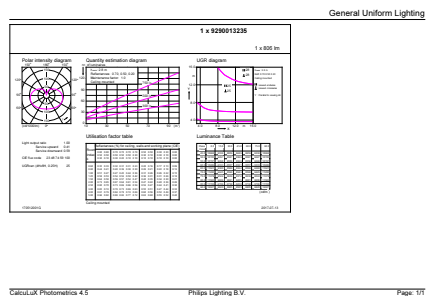

LEDbulb CLA 7W A60 E27 840 FR-GUL