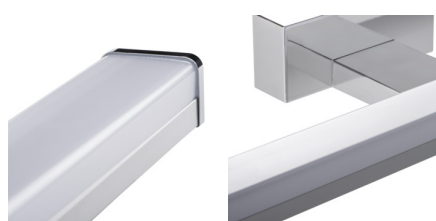

Nástěnné svítidlo LED IP44

ASTEN LED je lineární nástěnné svítidlo, které najde využití v ložnicích, šatních skříních ale také (díky IP44) v místnostech s vyšší vlhkostí. Můžeme jej bez obav montovat nad zrcadlem v koupelně. Má integrované světelné zdroje LED SMD s životností až 25 000h.

VŠEOBECNÉ ÚDAJE:

Barva: bílá / chrom

Místo montáže: k usazení na zeď

Místo použití: uvnitř

Minimální vzdálenost od osvětlovaného objektu: 0,1m

Možnost spolupráce se stmívačem: ne

Vyměnitelný světelný zdroj: ne

Směr svícení svítidla: dole

Délka [mm]: 900

Šířka [mm]: 110

Výška [mm]: 41

Integrovaný LED zdroj světla: ano

TECHNICKÉ ÚDAJE:

Jmenovité napětí [V]: 220-240 AC

Jmenovitá frekvence [Hz]: 50/60

Maximální výkon [W]: 15

Třída ochrany před úrazem elektrickým proudem: II

Materiál difuzoru: plast

Typ diody: LED SMD

Světelný tok [lm]: 1350

Barva světla: bílá

Teplota chromatičnosti [K]: 4000

Stejnorodost barev [SDCM]: ≤6

Index podání barev Ra: ≥80

Životnost [h]: 25000

Počet cyklů zap/vyp: ≥15000

Světelná účinnost [lm/W]: 90

Rozsah okolních teplot, kterým může být výrobek vystaven [°C]: 5÷30

Materiál korpusu: hliníková slitina

Typ přípojky: šroubová svorkovnice

Rozsah průměrů používaných vodičů [mm²]: 0,75÷1,5

Součástí svítidla jsou vestavěné LED zdroje s energetickými třídami: A++,A+,A

Doba nahřívání lampy [s]: ≤1

Doba zapálení lampy [s]: ≤0,5

Stupeň krytí IP: 44