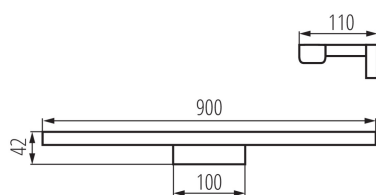

Nástěnné svítidlo LED IP44

ASTEN LED je lineární nástěnné svítidlo, které najde využití v ložnicích, šatních skříních ale také (díky IP44) v místnostech s vyšší vlhkostí. Můžeme jej bez obav montovat nad zrcadlem v koupelně. Má integrované světelné zdroje LED SMD s životností až 25 000h.

VŠEOBECNÉ ÚDAJE:

Barva: bílá / chrom

Místo montáže: k usazení na zeď

Místo použití: uvnitř

Minimální vzdálenost od osvětlovaného objektu: 0,1m

Možnost spolupráce se stmívačem: ne

Vyměnitelný světelný zdroj: ne

Směr svícení svítidla: dole

Délka [mm]: 900

Šířka [mm]: 110

Výška [mm]: 41

Integrovaný LED zdroj světla: ano

TECHNICKÉ ÚDAJE:

Jmenovité napětí [V]: 220-240 AC

Jmenovitá frekvence [Hz]: 50/60

Maximální výkon [W]: 15

Třída ochrany před úrazem elektrickým proudem: II

Materiál difuzoru: plast

Typ diody: LED SMD

Světelný tok [lm]: 1350

Barva světla: bílá

Teplota chromatičnosti [K]: 4000

Stejnorodost barev [SDCM]: ≤6

Index podání barev Ra: ≥80

Životnost [h]: 25000

Počet cyklů zap/vyp: ≥15000

Světelná účinnost [lm/W]: 90

Rozsah okolních teplot, kterým může být výrobek vystaven [°C]: 5÷30

Materiál korpusu: hliníková slitina

Typ přípojky: šroubová svorkovnice

Rozsah průměrů používaných vodičů [mm²]: 0,75÷1,5

Součástí svítidla jsou vestavěné LED zdroje s energetickými třídami: A++,A+,A

Doba nahřívání lampy [s]: ≤1

Doba zapálení lampy [s]: ≤0,5

Stupeň krytí IP: 44