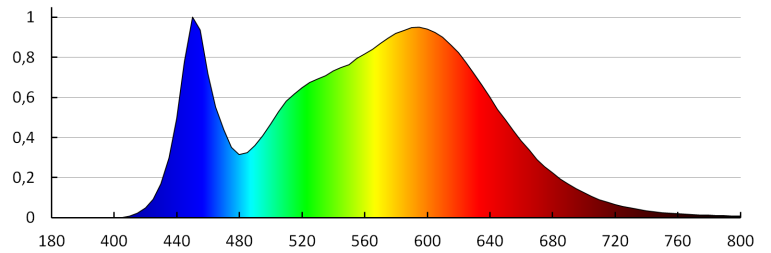

26682 ASTEN LED IP44 15W-NW

Nástěnné svítidlo LED IP44

KANLUX S.A. (kat 26682) ASTEN LED IP44-15W-NW / Krzywa rozsyłu światła (biegunowo)