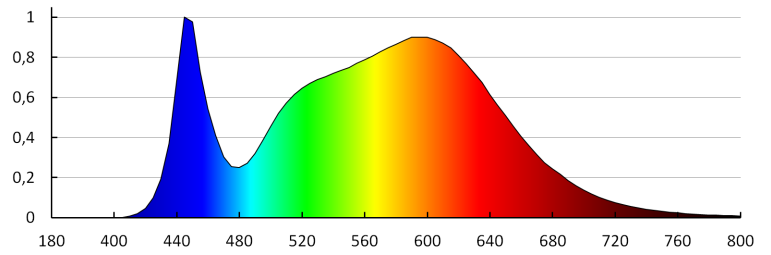

26447 VARSO LED 24W-NW-L

Stropní LED svítidlo

KANLUX S.A. (kat 26447) VARSO LED 24W-NW-L / LDC (Polar)