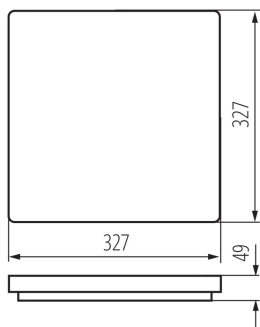

Stropní LED svítidlo

Kanlux VARSO LED je rodina hermetických plafonů s integrovaným světelným zdrojem LED. Je vynikajícím řešením pro investice (bytové jednotky, hotely) jak i pro jednotlivé domácnosti, kde je vyžadována zvýšená odolnost proti vlhkosti (IP54).

VŠEOBECNÉ ÚDAJE:

Barva: bílá

Místo montáže: k usazení na strop

Místo použití: uvnitř i vně

Minimální vzdálenost od osvětlovaného objektu: 0,5m

Možnost spolupráce se stmívačem: ne

Vyměnitelný světelný zdroj: ne

Délka [mm]: 327

Šířka [mm]: 327

Výška [mm]: 49

Integrovaný LED zdroj světla: ano

TECHNICKÉ ÚDAJE:

Jmenovité napětí [V]: 220-240 AC

Jmenovitá frekvence [Hz]: 50/60

Maximální výkon [W]: 24

Třída ochrany před úrazem elektrickým proudem: II

Materiál difuzoru: plast

Typ diody: LED SMD

Světelný tok [lm]: 2280

Barva světla: bílá

Náhradní teplota chromatičnosti [K]: 4000

Stálost barev v násobcích MacAdamovy elipsy: ≤ 6

Index podání barev: ≥ 80

Životnost [h]: 20000

Počet cyklů zap/vyp: ≥ 20000

Úhel svícení [°]: 120

Světelná účinnost [lm/W]: 95

Rozsah okolních teplot, kterým může být výrobek vystaven [°C]: $-20 \div 35$

Materiál korpusu: plast

Typ přípojky: samosvorná svorkovnice

Rozsah průměrů používaných vodičů [mm²]: 0,5-2,5

Součástí svítidla jsou vestavěné LED zdroje s energetickými třídami: A++, A+, A

Doba nahřívání lampy [s]: ≤ 1

Doba zapálení lampy [s]: $\leq 0,5$

Stupeň krytí IP: 54