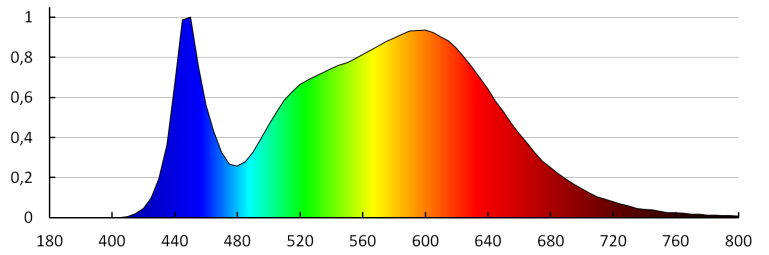

26443 VARSO LED 18W-NW-L

Stropní LED svítidlo

KANLUX S.A. (kat 26443) VARSO LED 18W-NW-L / LDC (Polar)