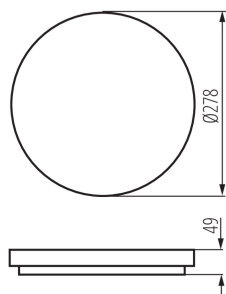

Stropní LED svítidlo

Kanlux VARSO LED je rodina hermetických plafonů s integrovaným světelným zdrojem LED. Je vynikajícím řešením pro investice (bytové jednotky, hotely) jak i pro jednotlivé domácnosti, kde je vyžadována zvýšená odolnost proti vlhkosti (IP54).

VŠEOBECNÉ ÚDAJE:

Barva: bílá

Místo montáže: k usazení na strop

Místo použití: uvnitř i vně

Minimální vzdálenost od osvětlovaného objektu: 0,5m

Možnost spolupráce se stmívačem: ne

Vyměnitelný světelný zdroj: ne

Výška [mm]: 49

Průměr [mm]: 278

Integrovaný LED zdroj světla: ano

TECHNICKÉ ÚDAJE:

Jmenovité napětí [V]: 220-240 AC

Jmenovitá frekvence [Hz]: 50/60

Maximální výkon [W]: 18

Třída ochrany před úrazem elektrickým proudem: II

Materiál difuzoru: plast

Typ diody: LED SMD

Světelný tok [lm]: 1700

Barva světla: bílá

Náhradní teplota chromatičnosti [K]: 4000

Stálost barev v násobcích MacAdamovy elipsy: ≤6

Index podání barev: 80

Životnost [h]: 20000

Počet cyklů zap/vyp: ≥20000

Úhel svícení [°]: 120

Světelná účinnost [lm/W]: 94

Rozsah okolních teplot, kterým může být výrobek vystaven [°C]: -20÷35

Materiál korpusu: plast

Typ přípojky: samosvorná svorkovnice

Rozsah průměrů používaných vodičů [mm²]: 0,5-2,5

Součástí svítidla jsou vestavěné LED zdroje s energetickými třídami: A++,A+,A

Doba nahřívání lampy [s]: ≤1

Doba zapálení lampy [s]: ≤0,5

Stupeň krytí IP: 54