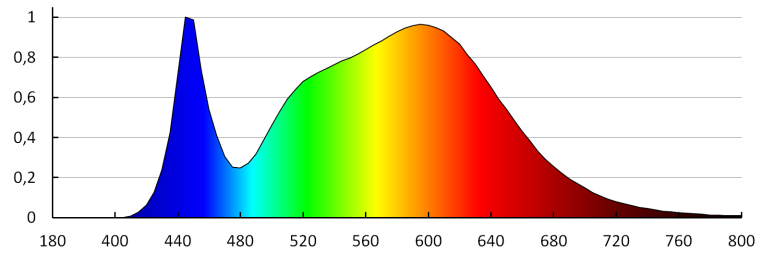

26441 VARSO LED 18W-NW-O

Stropní LED svítidlo

KANLUX S.A. (kat 26441) VARSO LED 18W-NW-O / LDC (Polar)