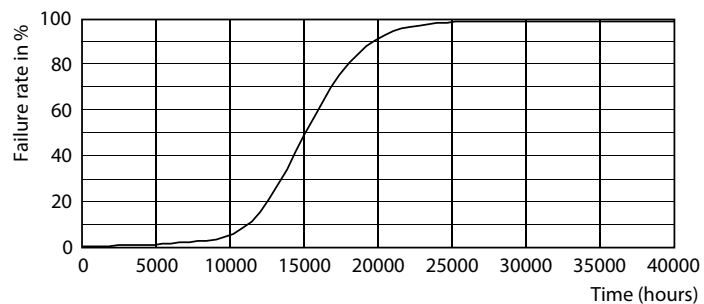

Fotometrické údaje

LEDbulb 8,5W E27 A60 827 FR

LEDbulb 8,5W E27 A60 827 FR

LEDbulb 8,5W E27 A60 FR

Žárovky LEDbulbs s klasickými vlákny

Životnost

15K LED

15K LMP