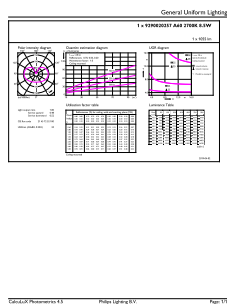

Fotometrické údaje

LEDbulb 8,5W E27 A60 827 FR