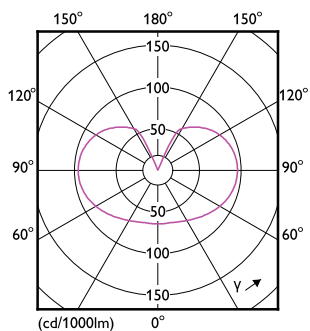

LEDbulb 8,5W E27 A60 FR