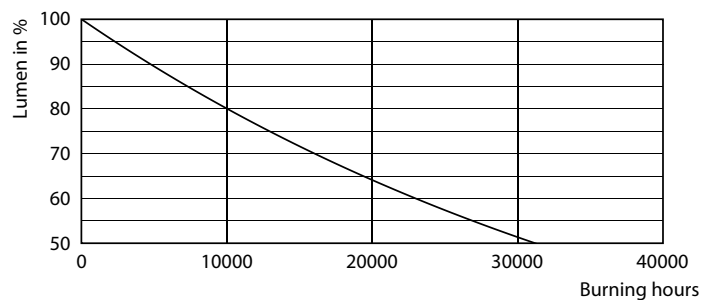

Údaje o produktu

General Information		Temperature	
Patice	E27 [E27]	Proud zdroje (jmen.)	70 mA
Splňuje požadavky evropské směrnice RoHS	Ano	Ekvivalentní příkon	75 W
Jmenovitá životnost (jmen.)	15000 h	Doba spuštění (jmen.)	0,5 s
Cyklus přepínání	20 000x	Doba zahřátí na 60 % světla (jmen.)	0.5 s
Technický typ	8.5-75W	Účinnost (jmen.)	0.52
Light Technical		Napětí (jmen.)	220-240 V
Kód barvy	827 [CCT: 2700 K]	Temperature	
Světelný tok (jmen.)	1055 lm	Maximální teplota (jmen.)	50 °C
Barevné konstrukce	Teplá bílá (WW)	Controls and Dimming	
Korelační teplota chromatičnosti (jmen.)	2700 K	Regulovatelné	Ne
Měrný výkon (jmen.) (nom.)	124,00 lm/W	Mechanical and Housing	
Konzistence barev	<6	Úprava žárovky	Mléčná
Index barevného podání (jmen.)	80	Approval and Application	
Světelný tok na konci jmenovité životnosti (jmen.)	70 %	Štítek energetické účinnosti (EEL)	A++
Operating and Electrical		Spotřeba energie kWh/1000 h	9 kWh
Vstupní frekvence	50 až 60 Hz		
Power (Rated) (Nom)	8.5 W		

Fotometrické údaje

LEDbulb 8,5W E27 A60 827 FR

LEDbulb 8,5W E27 A60 827 FR

LEDbulb 8,5W E27 A60 FR

Žárovky LEDbulbs s klasickými vlákny

Životnost

15K LED

15K LMP