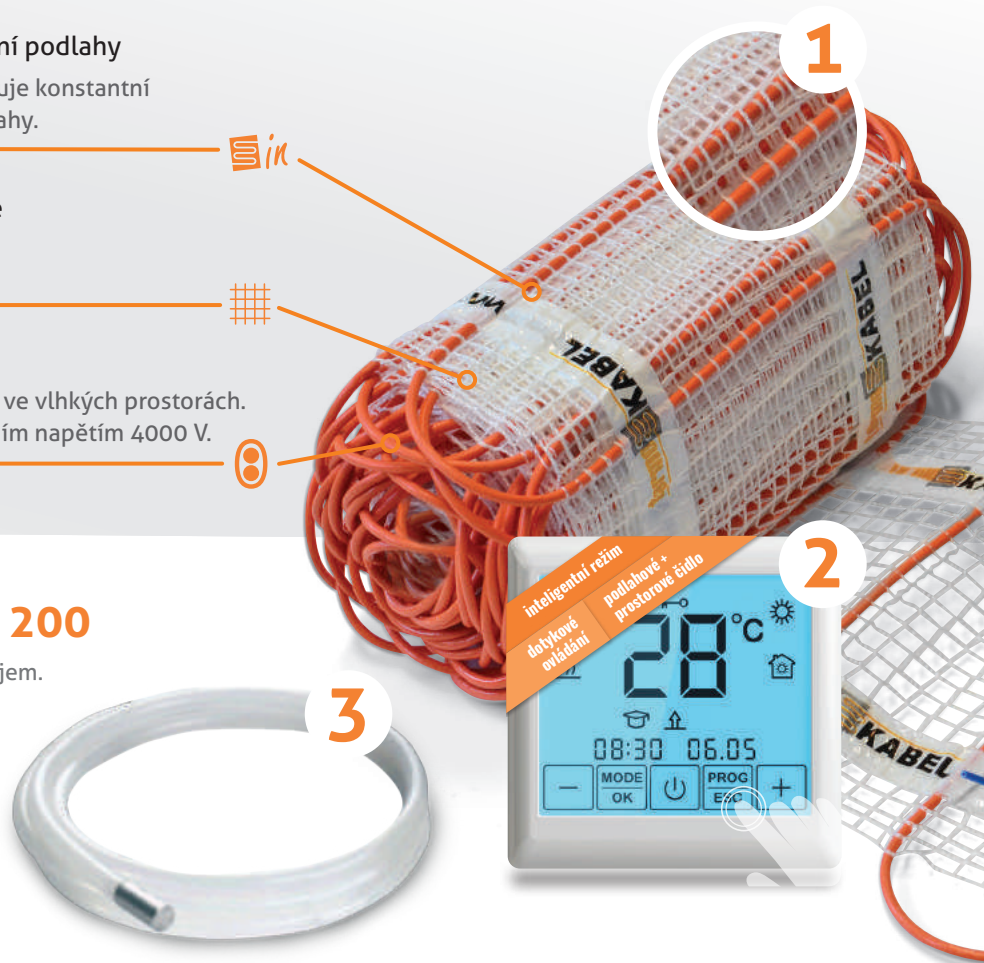

PROČ SI VYBRAT SADU CLASSIC KIT?

1. Topná rohož s originální „in“ konstrukcí

160
W/m²

výkon
ideální pro
komfortní
teplotu

8 cm

optimální
rozeč
smyček
top. kabelu

1*

1 napájecí
konec pro
snadnou
instalaci

30 cm

optimální
šířka rohože
- jednodušší
pokládka

originální
termoKABEL
„in“ konstrukce

VPLETENÝ TOPNÝ VODIČ – minimální navýšení podlahy

Meandrovitě strojově vpletený topný vodič zajišťuje konstantní rozeč mezi smyčkami a minimální navýšení podlahy.

TEXTILNÍ NOSNÁ TKANINA – snadná instalace

Zaručuje rychlé propojení s flexibilním lepidlem nebo mazaninou při instalaci.

BEZPEČNÁ INSTALACE V KOUPELNÁCH

Plné opletení topného kabelu umožňuje instalaci ve vlhkých prostorách. Topný vodič s dvojitou izolací. Testováno zkušebním napětím 4000 V.

2. Dotykový termostat SE 200

Dotykový termostat s velkým podsvětleným displejem. Jednoduché ovládání díky dotykovým tlačítkům. Obsahuje podlahové i prostorové čidlo.

3. Příslušenství

Ochranná trubka pro čidlo zakončená kovovou koncovkou pro rychlou reakci na změnu teploty.