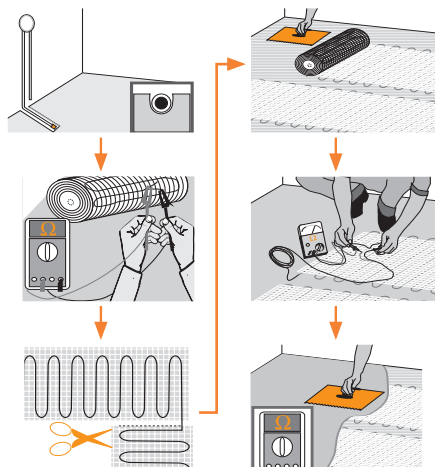

INSTALACE:

VARIANTY:

Označení	Obj. číslo	Měrný výkon (W/m²)	Šířka × délka (m)	Příkon (W)
Classic KIT 0,6	4 902 239 384	160	0,3 × 2,0 = 0,6 m²	96
Classic KIT 1,2	4 902 239 385	160	0,3 × 4,0 = 1,2 m²	192
Classic KIT 1,8	4 902 239 386	160	0,3 × 6,0 = 1,8 m²	288
Classic KIT 2,4	4 902 239 387	160	0,3 × 8,0 = 2,4 m²	384
Classic KIT 3,0	4 902 239 388	160	0,3 × 10,0 = 3,0 m²	480
Classic KIT 3,6	4 902 239 389	160	0,3 × 12,0 = 3,6 m²	576
Classic KIT 4,2	4 902 239 390	160	0,3 × 14,0 = 4,2 m²	672
Classic KIT 4,8	4 902 239 391	160	0,3 × 16,0 = 4,8 m²	768