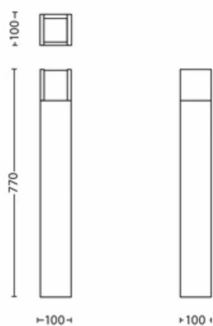

Určeno pro vaši zahradu

- IP44 – odolné proti vlivům počasí