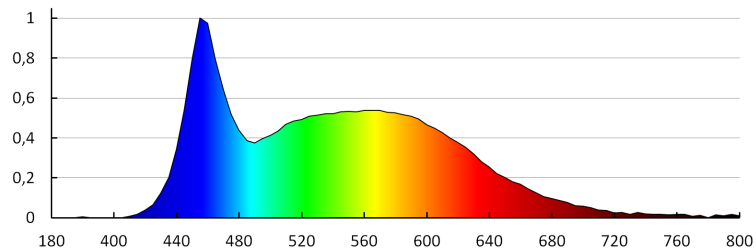

23111 SABIK MINI LED CW

Schodišťové LED svítidlo