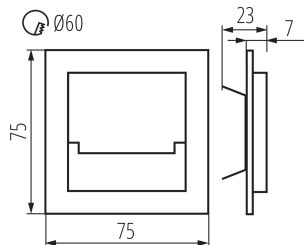

23111 SABIK MINI LED CW

Schodišťové LED svítidlo