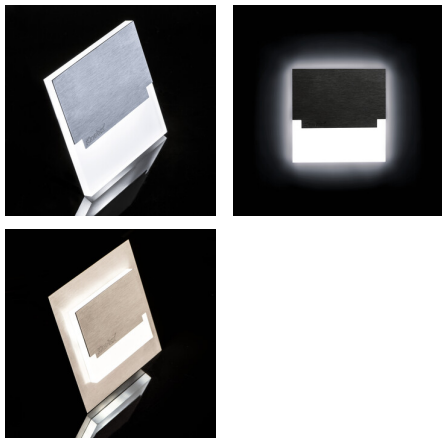

Schodišťové LED svítidlo

SABIK je moderní design spojený s atraktivním světelným efektem. Je to skvělý nápad pro osvětlení schodišť a chodeb. Unikátní konstrukce svítidla zaručuje rovnoměrné rozptýlení světla. Verze PIR je vybavena čidlem pohybu.

VŠEOBECNÉ ÚDAJE:

K zabudování do zdi: ano

Barva: nerezová ocel

Místo montáže: k zabudování do zdi

Místo použití: uvnitř

Minimální vzdálenost od osvětlovaného objektu: 0,1m

Možnost spolupráce se stmívačem: ne

Maximální výkon [W]: 0.8

Třída ochrany před úrazem elektrickým proudem: III

Typ diody: LED SMD

Světelný tok [lm]: 15

Barva světla: studená bílá

Náhradní teplota chromatičnosti [K]: 6500

Stálost barev v násobcích MacAdamovy elipsy: ≤6