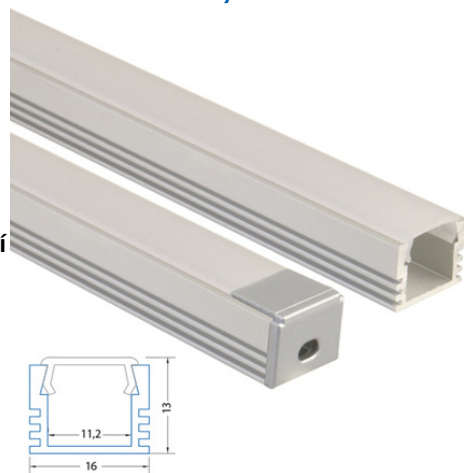

Přisazený hliníkový profil PP 16x13 mm, včetně matného difuzoru, 2 m

Kód produktu: **ML-761.013.02.2**Typ produktu: **PP + frosted**

McLED podpora
+420 220 184 886
support@mcled.cz

Popis: **Přisazený hliníkový profil pro LED pásy, rozměry průřezu cca 16x13 mm. Součástí je matný difuzor, který lze do profilu nacvaknout. Tento profil je určen pro krytí a chlazení LED pásků do šíře 11 mm. Upevnění k podkladu lze provést pomocí montážních úchytlů, vrutů, lepidel. K profilu lze zakoupit úchyty a koncovky.**

Hliníkové profily McLED® představují v současné době již neodmyslitelný doplněk oblíbených LED pásků. Hliníkový profil totiž ve spojení s LED páskem plní hned několik významných funkcí.

Jednou z jeho vlastností je schopnost odvodu tepla vznikajícího během svícení v LED pásku. Tím se významným způsobem **prodlužuje životnost LED pásku** a zároveň se tím i udržuje vysoká kvalita vyzařovaného světla. Druhotnou (avšak neméně důležitou) funkcí hliníkového profilu je i **ochrana LED pásku** před prachem a dalšími vnějšími vlivy – LED pásek je vlepen v hliníkovém profilu a přikryt difuzorem. Difuzor pak navíc pomáhá přizpůsobovat vyzařované světlo našim požadavkům. Hliníkové profily se však staly díky mnoha variantám rovněž **designovým interiérovým doplňkem**.

Tento hliníkový profil se nejčastěji používá k **přisazení na povrch** vybraného materiálu, ať už se jedná o zeď, dřevěný strop, nábytek, sádkartón apod. Uchytení se provádí jednoduše zacvaknutím do přivrtnaných úchytlů, které nabízíme jako příslušenství. Je také možné jej provrtat a uchytit pomocí vrutu, případně přilepit vhodným lepidlem.

Kvalitní hliníkový profil s originálním difuzorem

Rozměry průřezu tohoto hliníkového profilu jsou cca **16 x 13 mm**. Do tohoto hliníkového profilu lze umístit LED pásek o maximální šířce 11 mm. Povrch tohoto hliníkového profilu je **anodizován** (eloxován), díky čemuž je odolnější jak proti povětrnostním vlivům, tak i proti mechanickému poškození.