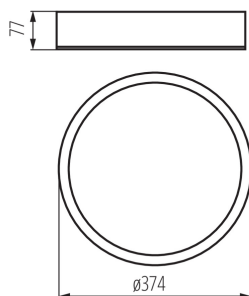

Plafon

Originální a zároveň stylové kulaté svítidlo Kanlux JASMIN se vyznačuje moderním a atraktivním designem. Těleso plafonu je vyrobeno ze dřeva a saténového skla, což zajišťuje rovnoměrný rozptyl světla. Klasická kombinace dřeva a skla z něj dělá velmi univerzální řešení osvětlení.

VŠEOBECNÉ ÚDAJE:

Barva: wenge

Místo montáže: k usazení na zeď, k usazení na strop

Místo použití: uvnitř

Minimální vzdálenost od osvětlovaného objektu: 0,5m

Možnost montáže na normálně hořlavé povrchy: ne

Vyměnitelný světelný zdroj: ano

Výrobek není určen pro montáž na normálně hořlavém povrchu: ano

Výrobek není určen k pokrytí termoizolačním materiálem: ano

Zdroj světla v balení: ne

Výška [mm]: 77

Průměr [mm]: 375

TECHNICKÉ ÚDAJE:

Jmenovité napětí [V]: 220-240 AC

Svítidlo je určeno světelným zdrojům s energetickými třídami: A++,A+,A,B,C,D,E

Materiál korpusu: dřevo

Typ přípojky: samosvorná svorkovnice

Rozsah průměrů používaných vodičů [mm²]: 1÷2,5

Stupeň krytí IP: 20