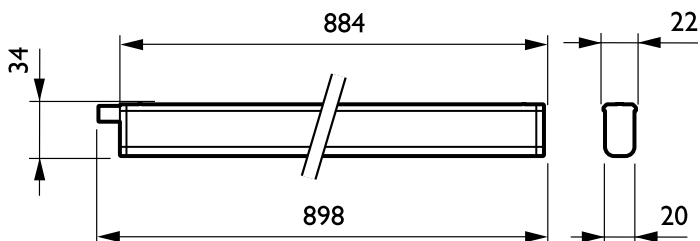

Pentura Mini LED

Účinnost (min.)	0.9

Controls and Dimming

Regulovatelné	Ne

Mechanical and Housing

Materiál pláště	Polykarbonát
Materiál reflektoru	-
Materiál optiky	-
Materiál optického krytu / čoček	Polykarbonát
Materiál uchycení	Steel
Povrchová úprava optického krytu / čoček	Opálové provedení
Celková délka	898 mm
Celková šířka	22 mm
Celková výška	34 mm

Approval and Application

IP kód	IP40 [Chráněno proti proniknutí drátů]
Kód ochrany proti mechanickým nárazům	IK02 [0.2 J standard]

Initial Performance (IEC Compliant)

Počáteční světelný tok	950 lm
Tolerance světelného toku	+/-10%
Počáteční účinnost svítidla LED	95 lm/W
Poč. korel. teplota chromatičnosti	3000 K
Poč. Index barevného podání	≥80
Původní chromatičnost	(0.44, 0.41) SDCM<5

Počáteční příkon	10 W
Tolerance spotřeby energie	+/-10%

Over Time Performance (IEC Compliant)

Poruchovost předřadníku po 5000 hod.	1.5 %
Střední životnost L70B50	40000 h
Střední životnost L80B50	30000 h
Střední životnost L90B50	15000 h

Application Conditions

Rozsah okolní teploty	0 až +35 °C
Průměrná okolní teplota	25 °C
Vhodné pro náhodné spínání	Ne

Product Data

Úplný kód výrobku	871869607246299
Objednací název produktu	BN132C LED9S/830 PSU L900
EAN/UPC – výrobek	8718696072462
Objednací kód	07246299
Číslování – počet v balení	1
Číslování – balení v krabici	24
Materiál č. (12NC)	910503910159
Celková hmotnost (kus)	0.210 kg

Rozměrové výkresy

Pentura Mini BN130C-BN133C