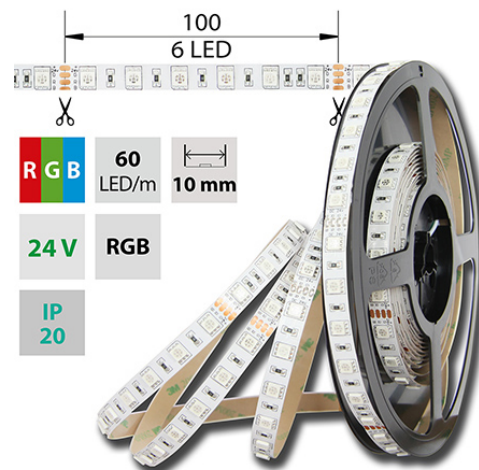

LED pásek RGB, 60LED 14,4W/24V IP20, 50m

Kód produktu: **ML-128.601.60.2**Typ produktu: **5050RGB-M60L10W20F24**

McLED podpora
+420 220 184 886
support@mcled.cz

Popis: LED pásek SMD5050, RGB - barevný, 14,4W, 60LED, 560lm/m, segment 100mm, 6LED/segment, IP20, DC 24V, životnost 54000h, šíře 10mm, bílý PCB pásek, max. délka pásku při jednostranném zapojení: 7m, opatřen samolepicí páskou 3M.

Parametry:

Provedení: **Páska**Způsob montáže: **Povrchová montáž**Typ světelného zdroje: **LED nevyměnitelný**Počet LED na metr [-]: **60**Výkon na metr [W]: **14,4**Světelný tok na metr [lm]: **590**Druh napětí: **DC**Napětí světeln. zdroje [V]: **24 - 24**Průřez vodiče [mm²]: **2**Způsob připojení: **Kabel**Směr vyzařování: **kolmo**Typ čipu: **SMD 5050**Barva základny: **bílá**Barevná uniformita (MacAdamova elipsa): **SDCM3**Napětí světelného zdroje: **24**

Max. délka pásku při jednostranném napájení [m]:

7Úhel vyzařování [°]: **120**Provozní jednotka: **LED driver napěťový**

Třída energetické účinnosti vestavěného

světelného zdroje: **A++, A+, A (LED)**Jmenovitá životnost L70/B10 při 25 °C [h]: **54000**Stupeň krytí (IP): **IP20**Max. celkový příkon [W]: **14,4**Převládající barva světla: **RGB**Šířka [mm]: **10**Max. délka pásku při oboustranném napájení [m]: **14**Pásek s délkou na míru: **Ano**Umístění: **suché prostředí**Nutno umístit na hliníkový profil: **Ano**Barva světla: **barevný - RGB**Svítivost: **vysoká - osvětlovací**Dělitelnost pásku po [mm]: **100 mm**Počet připojovacích vodičů: **4**Výška / hloubka [mm]: **2,1**Délka segmentů [mm]: **100**S koncovým dílem: **Ne**Se sadou k připojení: **Ne**S ochranným krytem: **Ne**Samolepicí: **Ano**Způsob kabeláže: **Zakončeno**Počet pólů: **4**Počet LED na segment: **6**Záruka McLED [M]: **60**EAN: **8595607113434**Třída energetické účinnosti dle nařízení EK 2019/2015: **G**