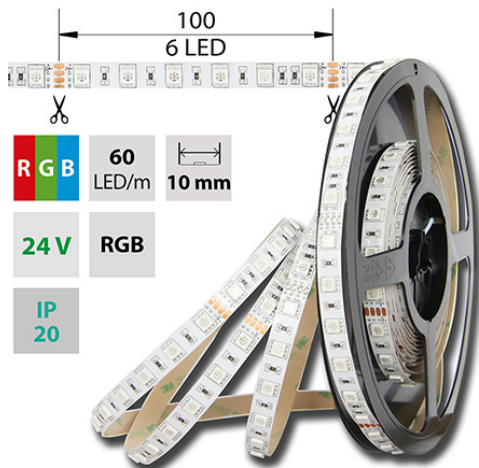

LED pásek RGB, 60LED 14,4W/24V IP20, 50m

Kód produktu: **ML-128.601.60.2**Typ produktu: **5050RGB-M60L10W20F24**

McLED podpora
+420 220 184 886
support@mcled.cz

Popis: LED pásek SMD5050, RGB - barevný, 14,4W, 60LED, 560lm/m, segment 100mm, 6LED/segment, IP20, DC 24V, životnost 54000h, šíře 10mm, bílý PCB pásek, max. délka pásku při jednostranném zapojení: 7m, opatřen samolepicí páskou 3M.

Parametry:

Provedení: **Páska**Způsob montáže: **Povrchová montáž**Typ světelného zdroje: **LED nevyměnitelný**Počet LED na metr [-]: **60**Výkon na metr [W]: **14,4**Světelný tok na metr [lm]: **590**Druh napětí: **DC**Napětí světeln. zdroje [V]: **24 - 24**Průřez vodiče [mm²]: **2**Způsob připojení: **Kabel**Směr vyzařování: **kolmo**Typ čipu: **SMD 5050**Barva základny: **bílá**Barevná uniformita (MacAdamova elipsa): **SDCM3**Napětí světelného zdroje: **24**

Max. délka pásku při jednostranném napájení [m]:

7Úhel vyzařování [°]: **120**Provozní jednotka: **LED driver napěťový**

Třída energetické účinnosti vestavěného

světelného zdroje: **A++, A+, A (LED)**Jmenovitá životnost L70/B10 při 25 °C [h]: **54000**Stupeň krytí (IP): **IP20**Max. celkový příkon [W]: **14,4**Převládající barva světla: **RGB**Šířka [mm]: **10**Max. délka pásku při oboustranném napájení [m]: **14**Pásek s délkou na míru: **Ano**Umístění: **suché prostředí**Nutno umístit na hliníkový profil: **Ano**Barva světla: **barevný - RGB**Svítivost: **vysoká - osvětlovací**Dělitelnost pásku po [mm]: **100 mm**Počet připojovacích vodičů: **4**Výška / hloubka [mm]: **2,1**Délka segmentů [mm]: **100**S koncovým dílem: **Ne**Se sadou k připojení: **Ne**S ochranným krytem: **Ne**Samolepicí: **Ano**Způsob kabeláže: **Zakončeno**Počet pólů: **4**Počet LED na segment: **6**Záruka McLED [M]: **60**EAN: **8595607113434**Třída energetické účinnosti dle nařízení EK 2019/2015: **G**