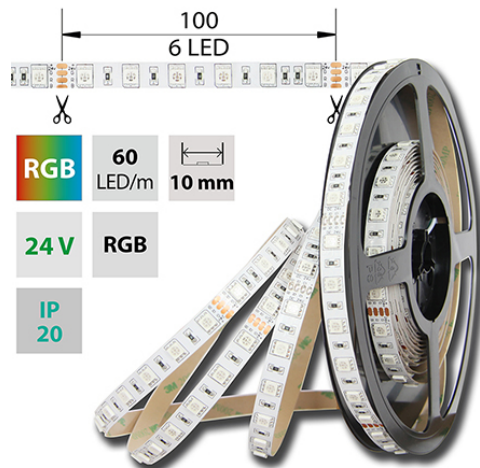

LED pásek RGB, 60LED 14,4W/24V IP20, 50m

Kód produktu: **ML-128.601.60.2**Typ produktu: **5050RGB-M60L10W20F24**

McLED podpora
+420 220 184 886
support@mcled.cz

Popis: LED pásek SMD5050, RGB - barevný, 14,4W, 60LED, 560lm/m, segment 100mm, 6LED/segment, IP20, DC 24V, životnost 54000h, šíře 10mm, bílý PCB pásek, max. délka pásku při jednostranném zapojení: 7m, opatřen samolepicí páskou 3M.

Parametry:

Provedení: **Páska**Způsob montáže: **Povrchová montáž**Typ světelného zdroje: **LED nevyměnitelný**Počet LED na metr [-]: **60**Výkon na metr [W]: **14,4**Světelný tok na metr [lm]: **590**Druh napětí: **DC**Napětí světeln. zdroje [V]: **24 - 24**Průřez vodiče [mm²]: **2**Způsob připojení: **Kabel**Směr vyzařování: **kolmo**Typ čipu: **SMD 5050**Barva základny: **bílá**Barevná uniformita (MacAdamova elipsa): **SDCM3**Napětí světelného zdroje: **24**

Max. délka pásku při jednostranném napájení [m]:

7Úhel vyzařování [°]: **120**Provozní jednotka: **LED driver napěťový**

Třída energetické účinnosti vestavěného

světelného zdroje: **A++, A+, A (LED)**Jmenovitá životnost L70/B10 při 25 °C [h]: **54000**Stupeň krytí (IP): **IP20**Max. celkový příkon [W]: **14,4**Převládající barva světla: **RGB**Šířka [mm]: **10**Max. délka pásku při oboustranném napájení [m]: **14**Pásek s délkou na míru: **Ano**Umístění: **suché prostředí**Nutno umístit na hliníkový profil: **Ano**Barva světla: **barevný - RGB**Svítivost: **vysoká - osvětlovací**Dělitelnost pásku po [mm]: **100 mm**Počet připojovacích vodičů: **4**Výška / hloubka [mm]: **2,1**Délka segmentů [mm]: **100**S koncovým dílem: **Ne**Se sadou k připojení: **Ne**S ochranným krytem: **Ne**Samolepicí: **Ano**Způsob kabeláže: **Zakončeno**Počet pólů: **4**Počet LED na segment: **6**Záruka McLED [M]: **60**EAN: **8595607113434**Třída energetické účinnosti dle nařízení EK 2019/2015: **G**