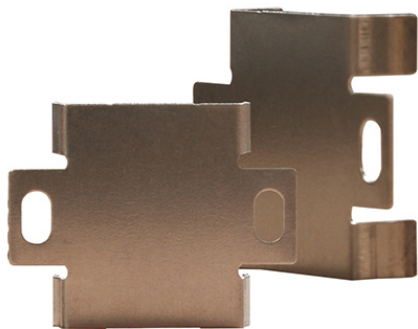

Kovový úchyt k profilu PX

Kód produktu: **ML-762.115.02.0**

Typ produktu: **PX - MC - metal**

McLED Asist

+420 220 184 886, +420 220 184 827, +420 220 184 894, +420 220 184 881

support@mcled.cz

Popis: **Kovový úchyt k profilu PX. Úchyt připevněte k podkladu vrutem, do úchytů následně nacvakněte hliníkový profil. Doporučujeme použít dva úchyty na každý jeden metr hliníkového profilu.**

ML-762.115.02.0

Parametry:

Typ příslušenství: [Montážní klip](#)

Materiál: [Kov](#)

Barva: [Nerez](#)

EAN: [8595607123570](#)

ML-762.115.02.0