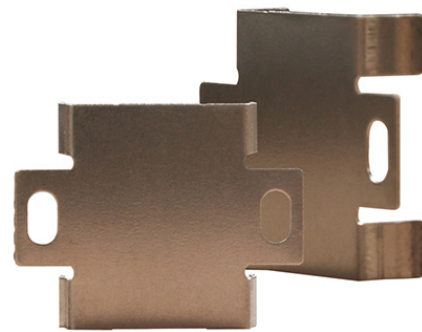

Kovový úchyt k profilu PX

Kód produktu: **ML-762.115.02.0**

Typ produktu: **PX - MC - metal**

McLED Asist

+420 220 184 886, +420 220 184 827, +420 220 184 894, +420 220 184 881

support@mcled.cz

Popis: **Kovový úchyt k profilu PX. Úchyt připevněte k podkladu vrutem, do úchytů následně nacvakněte hliníkový profil. Doporučujeme použít dva úchyty na každý jeden metr hliníkového profilu.**

ML-762.115.02.0

Parametry:

Typ příslušenství: [Montážní klip](#)

Materiál: [Kov](#)

Barva: [Nerez](#)

EAN: [8595607123570](#)

ML-762.115.02.0