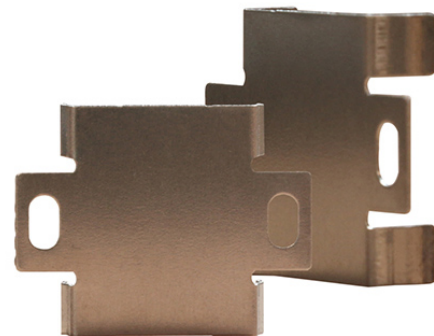

Kovový úchyt k profilu PX

Kód produktu: **ML-762.115.02.0**

Typ produktu: **PX - MC - metal**

McLED podpora
+420 220 184 886
support@mcled.cz

Popis: **Kovový úchyt k profilu PX. Úchyt připevněte k podkladu vrutem, do úchytů následně nacvakněte hliníkový profil. Doporučujeme použít dva úchyty na každý jeden metr hliníkového profilu.**

ML-762.115.02.0

Parametry:

Typ příslušenství: [Montážní klip](#)

Materiál: [Kov](#)

Barva: [Nerez](#)

EAN: [8595607123570](#)

ML-762.115.02.0