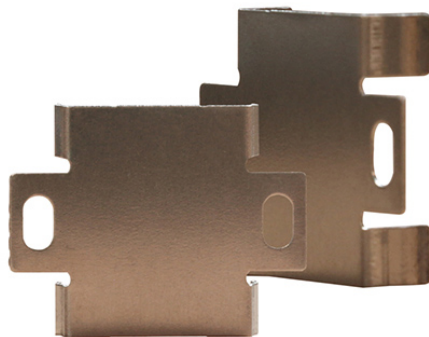

Kovový úchyt k profilu PX

Kód produktu: **ML-762.115.02.0**

Typ produktu: **PX - MC - metal**

McLED podpora
+420 220 184 886
support@mcled.cz

Popis: **Kovový úchyt k profilu PX. Úchyt připevněte k podkladu vrutem, do úchytů následně nacvakněte hliníkový profil. Doporučujeme použít dva úchyty na každý jeden metr hliníkového profilu.**

ML-762.115.02.0

Parametry:

Typ příslušenství: [Montážní klip](#)

Materiál: [Kov](#)

Barva: [Nerez](#)

EAN: [8595607123570](#)

ML-762.115.02.0