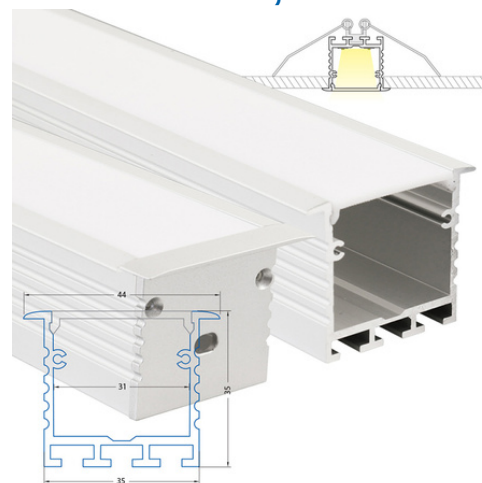

## Vestavný hliníkový profil AE pro sádkarton, vč. mléčného difuzoru, 2m

Kód produktu: **ML-761.030.02.2**Typ produktu: **AE + opal****McLED podpora**  
**+420 220 184 886**  
**support@mcled.cz**

**Popis:** Vestavný hliníkový profil pro sádkarton, rozměry průřezu cca 44x35mm. **Součástí je mléčný difuzor, který lze do profilu nacvaknout. Tento profil je určen pro krytí a chlazení LED pásků do šíře až 30mm a výkonu max. 38,4W/m. Pomocí samostatně prodávaných konektorů možnost spojení více profilů za sebou nebo do úhlu 90°. Profil lze upevnit pomocí samostatně prodávaných pérek, případně jej lze přivrtat nebo přilepit. K profilu lze zakoupit také koncovky. Délka 2m.**

**Hliníkové profily McLED®** představují v současné době již neodmyslitelný doplněk oblíbených LED pásků. Hliníkový profil totiž ve spojení s LED páskem plní hned několik významných funkcí.

Jednou z jeho vlastností je schopnost odvodu tepla vznikajícího během svícení v LED pásku. Tím se významným způsobem **prodlužuje životnost LED pásku** a zároveň se tím i udržuje vysoká kvalita vyzařovaného světla. Druhotnou (avšak neméně důležitou) funkcí hliníkového profilu je i **ochrana LED pásku** před prachem a dalšími vnějšími vlivy – LED pásek je vlepen v hliníkovém profilu a přikryt difuzorem. Difuzor pak navíc pomáhá přizpůsobovat vyzařované světlo našim požadavkům. Hliníkové profily se však staly díky mnoha variantám rovněž **designovým interiérovým doplňkem**.

Tento hliníkový profil je určen k **zapuštění do vybraného materiálu**, zpravidla sádkartonu. Speciální konstrukce tohoto profilu umožňuje snadné a zároveň pevné uchycení do podhledu pomocí speciálních kovových pérek, které nabízíme jako příslušenství.