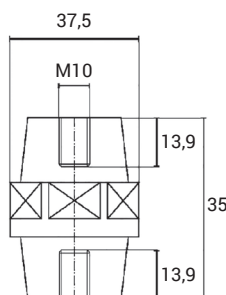

Rozměry 1007803