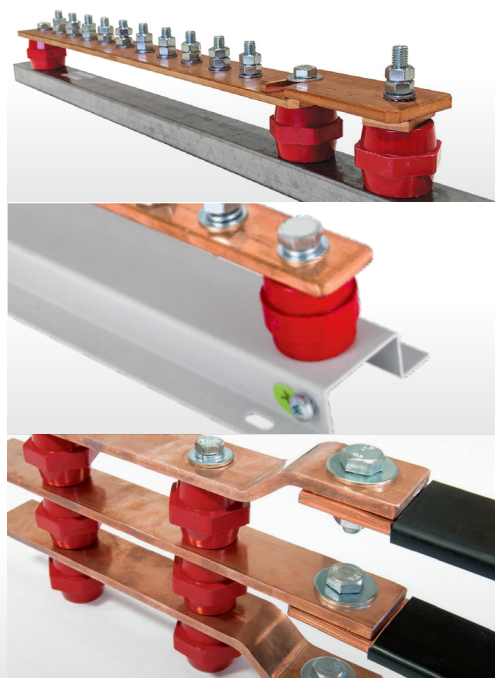

## Izolátory SI

Izolátory SI jsou vyrobeny z polyesterového materiálu červené barvy, zesíleného skelnými vlákny. Na obou stranách izolátoru je zalisovaná vložka se závitem, vyrobená z galvanicky pozinkované oceli. Velmi dobré elektrické a mechanické vlastnosti izolátorů umožňují jejich použití i v obtížných provozních podmínkách, např. v prostředí s agresivními látkami, při vibracích a podobně. Odolnost proti hoření odpovídá normě UL 94-V0. Izolátory mohou být použity při provozních teplotách od -40°C do +130°C. Zkouška žhavou smyčkou je až na teplotu 960°C. Izolátory se vyrábí ve velikostech od 20 mm až po 70 mm a se závitem M4 až M12.

## Technická specifikace:

- Jmen. napětí 0,6 / 0,75 kV AC/DC
- Materiál Polyester (PE) se skelnými vlákny
- Bezhalogenový
- Závit z pozinkované oceli
- Použití -40 °C až +130 °C
- Zkouška žhavou smyčkou až na 960 °C
- Odolnost proti hoření UL 94-V0