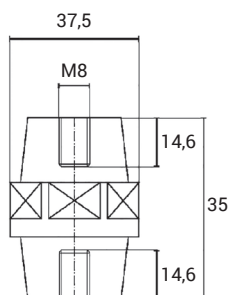

**0,6 / 0,75 kV**

| Obrázek | Obj. č. | Typové označení | Výška | Závit | Klíč | Utahovací moment (Nm) | EAN kód         | Bal./ks |
|---------|---------|-----------------|-------|-------|------|-----------------------|-----------------|---------|
|         | 1000785 | SI - 1312306    | 35 mm | M6    | 33   | 6                     | 4 025221 238063 | 10      |
|         | 1000786 | SI - 1312307    | 35 mm | M8    | 33   | 12                    | 4 025221 238076 | 10      |
|         | 1007803 | SI - 1312308    | 35 mm | M10   | 33   | 24                    | 4 025221 238083 | 10      |

### Rozměry 1000785

### Rozměry 1000786