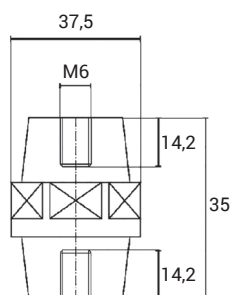

**0,6 / 0,75 kV**

| Obrázek | Obj. č. | Typové označení | Výška | Závit | Klíč | Utahovací moment (Nm) | EAN kód         | Bal./ks |
|---------|---------|-----------------|-------|-------|------|-----------------------|-----------------|---------|
|         | 1000785 | SI - 1312306    | 35 mm | M6    | 33   | 6                     | 4 025221 238063 | 10      |
|         | 1000786 | SI - 1312307    | 35 mm | M8    | 33   | 12                    | 4 025221 238076 | 10      |
|         | 1007803 | SI - 1312308    | 35 mm | M10   | 33   | 24                    | 4 025221 238083 | 10      |

### Rozměry 1000785

### Rozměry 1000786