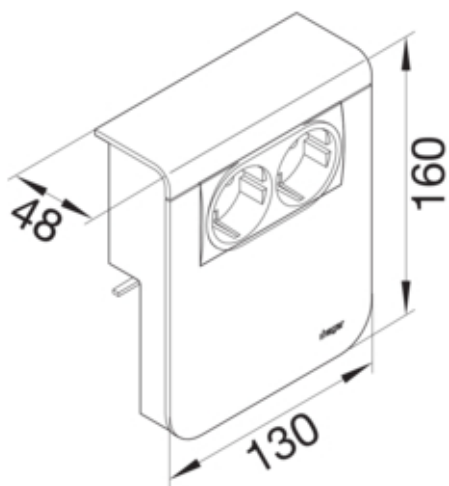

Přístrojová krabice pro dva přístroje 45x45 mm, na SL lištu
výšky 115 mm

SL20115931

Provedení

typ upevnění	upínací a šroubovatelný
--------------	-------------------------

Materiály

Barva	černá
barva	černá
materiál	smíšené materiály
Skupina materiálů	Směs materiálů

Rozměry

výška kanálu	115 mm
šířka kanálu	20 mm
formát	rozvaděčový kryt pro kabely

Zařízení

Počet jednotek	1
----------------	---

Normy

certifikace	CE
Evropská direktiva RoHs	dobrovolný souhlas

Bezpečnost

neobsahuje halogeny	ano
---------------------	-----