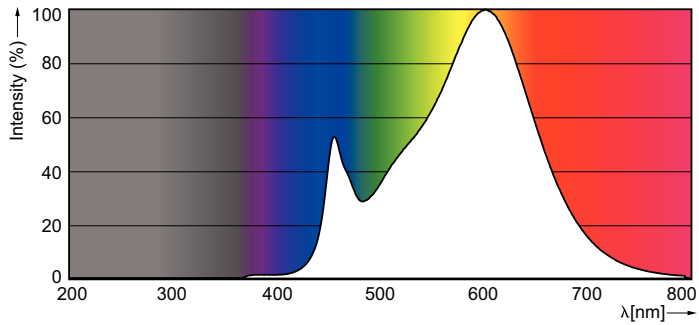

Fotometrické údaje