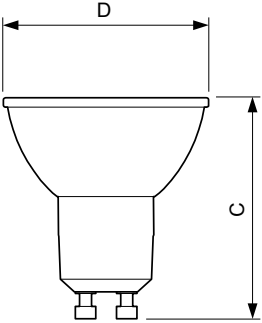

CorePro LEDspot MV

Objednávací kód	68688100
Číslování – počet v balení	1
Číslování – balení v krabičce	10
Materiál č. (12NC)	929001297232

Celková hmotnost (kus)	0.038 kg

Rozměrové výkresy

CLA LEDspotMV ND 500lm GU10 830 120D