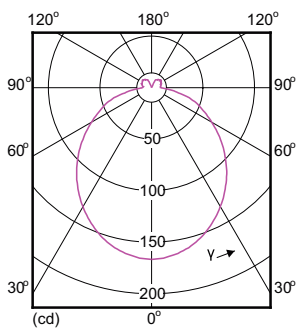

Fotometrické údaje