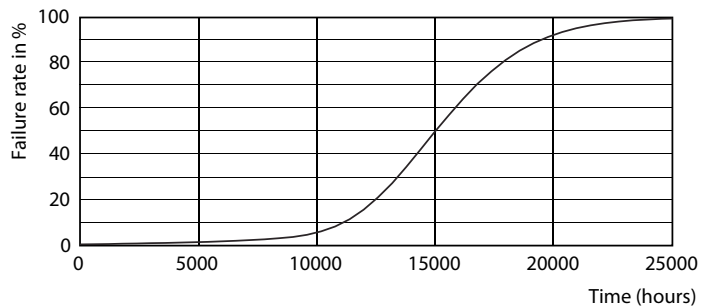

CorePro LEDspot MV

Životnost

CLA LEDspotMV 50W GU10 827 36D ND

CLA LEDspotMV 50W GU10 827 36D ND