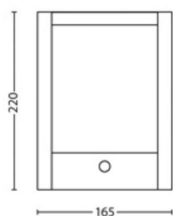

Vždy krásně prosvětlený domov

Venkovní nástěnné svítidlo LED Philips Arbour v antracitově šedé barvě je tvořeno světelným panelem s odolným rámem z tlakově litého hliníku a má senzor pohybu. Toto pohádkové světlo osvětlí váš venkovní prostor rozptýleným studeně bílým světlem.

Udržitelné řešení osvětlení

- Šetřící energii
- Vysoce kvalitní světlo LED
- Dlouhá životnost až 25 let
- Chladné bílé světlo
- Společnost Philips nabízí 5letou záruku na modul LED a vinutí

Určeno pro vaši zahradu

- Včetně senzoru pohybu pro pohodlí a bezpečí
- IP44 – odolné proti vlivům počasí