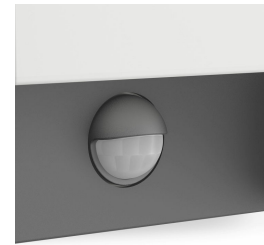

Včetně senzoru pohybu

Se světlem získáte i senzor pohybu, který vám rozsvítí světlo na uvítanou při cestě domů nebo upozorní, když jde někdo k vám. Jakmile senzor zjistí pohyb, světlo se automaticky zapne.