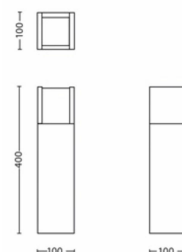

Určeno pro vaši zahradu

- IP44 – odolné proti vlivům počasí