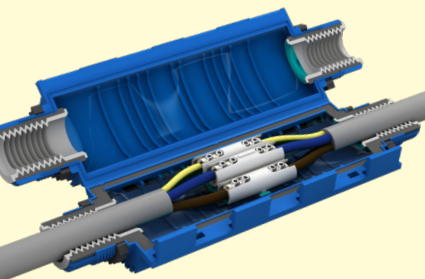

KABELOVÉ GELOVÉ SPOJKY SHARK

Kabelové gelové spojky SHARK IP68 (1m)

- Obrázek po montáži (1005459)

- Zaizolování - vytečením gelu (1000529)

- Produktové video

Kabelové gelové spojky SHARK IP68 (10m)

- Obrázek zapojení (1005456)

- Produktové video

Kabelové gelové spojky SHARK IP68 (1m) - pro přímé spojení

0,6 - 1 kV

Obrázek	Obj. č.	Název	Typ svorky	Počet kabelů	Počet žil kabelu	Průřez vodičů	Bal./ks
TOP	1005459	Shark 315 (SH0315)	Cu	2	3	0,5 - 1,5 mm ²	1
	1000544	Shark 325 (SH0325)	Cu	2	3	1,5 - 2,5 mm ²	1
	1000514	Shark 406 (SH0406)	-	2	3 - 4	1,5 - 6 mm ²	1
	1000527	Shark 406/S (SH1406)	-	2	1	10 - 50 mm ²	1
TOP	1000529	Shark 506 (SH0506)	Al Cu	2	3 - 5	1,5 - 6 mm ²	1
	1000532	Shark 410 (SH0410)	-	2	3 - 4	2,5 - 10 mm ²	1
	1000533	Shark 410/S (SH1410)	-	2	1	70 - 150 mm ²	1
TOP	1000530	Shark 516 (SH0516)	Al Cu	2	3 - 5	6 - 16 mm ²	1
	1000534	Shark 416 (SH0416)	-	2	3 - 4	4 - 16 mm ²	1
	1005291	Shark 506 WS (SH0506WS)	Al Cu	2	3 - 5	1,5 - 6 mm ²	1
TOP	1005301	Shark 525 WS (SH0525WS)	Al Cu	2	3 - 5	6 - 25 mm ²	1

TIP

Gelová spojka Shark 506 (1000529) pohodlně spojí 2 kabely CYKY-J 5 x 10

Kabelové gelové spojky SHARK IP68 (10m) - pro přímé spojení

0,6 - 1 kV

Obrázek	Obj. č.	Název	Typ svorky	Počet kabelů	Průměr kabelů	Počet žil kabelu	Průřez vodičů	Bal./ks
	1005451	Shark 6801 A	Al Cu	2	12 - 18 mm	1	25 - 50 mm ²	1
	1005452	Shark 6801 B	Cu	2	12 - 18 mm	3	2,5 - 6 mm ²	1
	1005453	Shark 6801 C	Al Cu	2	12 - 18 mm	3	2,5 - 6 mm ²	1
TOP	1005456	Shark 6802 A	Al Cu	2	14 - 21 mm	3 - 5	2,5 - 10 mm ²	1
	1005458	Shark 6803 A	Al Cu	2	20 - 30 mm	3 - 5	10 - 25 mm ²	1