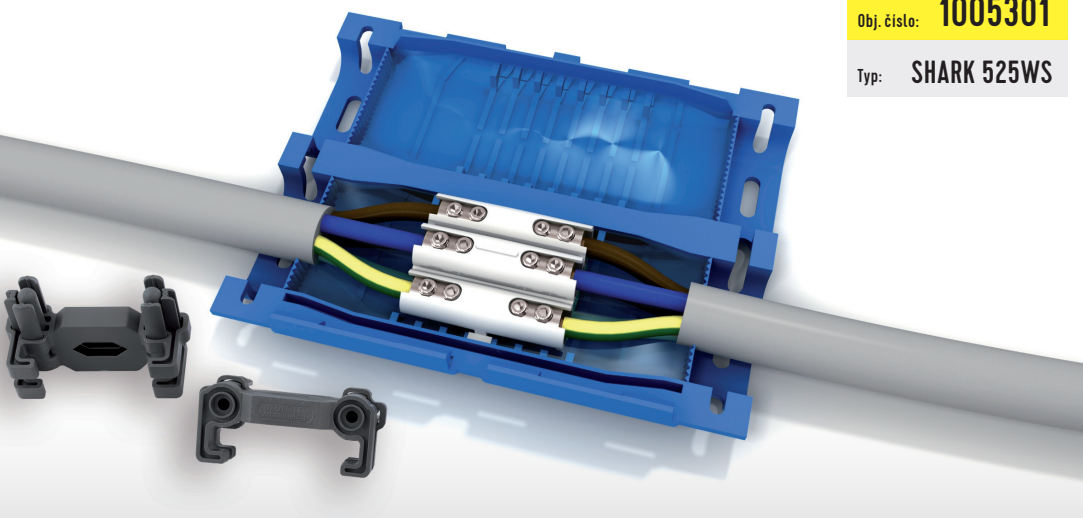

## SHARK IP68 (do 1 m) - pro přímé spojení

**eleman**

Obj. číslo: **1005301**

Typ: **SHARK 525WS**

### Kabelové gelové spojky SHARK IP68 (1m) - pro přímé spojení

**0,6 - 1 kV**

Obrázek	Obj. č.	Název	Typ svorky	Počet kabelů	Počet žil kabelu	Průřez vodičů	Bal./ks
	1005301	SHARK 525WS (SH0525WS)	Al Cu	2	3-5	6-25 mm <sup>2</sup>	1

### Technické parametry

- Jmen. napětí 0,6 - 1 kV
- Pro spojení přímé
- Svorka pro kabel 5x 6 - 25 mm<sup>2</sup>
- Svorka je vhodná pro Al i Cu vodiče
- Pro gumové kabely i pro kabely s PVC izolací
- Ochrana proti vytržení kabelu
- Zacsuknutím spojky gel vyteče podél kabelu a zaizoluje svorku
- Rozebíratelný spoj
- Gel je předvyplněn v těle spojky
- Ihned připraveno k použití (bez míchání)
- Bez data expirace
- Splňuje požadavky norem ČSN EN 60998-2-2 ed. 2 ČSN EN 60529

Předvyplněný gel v těle spojky

5-žilový kabel

Zeslabená stěna pro vložení kabelu

Otvor na těle spojky - slouží pro kabelové příchytky (ochrana proti vytržení kabelu)

5-pólová šroubová svorka

Rozměry:

**eleman**