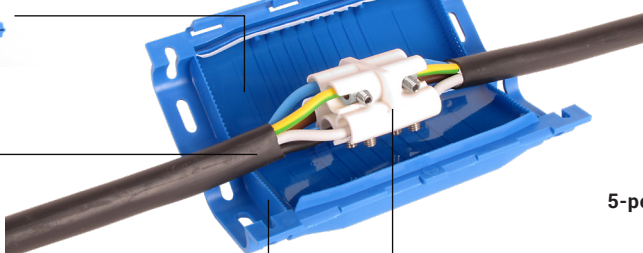

## SHARK IP68 (do 1 m) - pro přímé spojení

**eleman**

Obj. číslo: **1005301**

Typ: **SHARK 525WS**

### Kabelové gelové spojky SHARK IP68 (1m) - pro přímé spojení

**0,6 - 1 kV**

Obrázek	Obj. č.	Název	Typ svorky	Počet kabelů	Počet žil kabelu	Průřez vodičů	Bal./ks
	1005301	SHARK 525WS (SH0525WS)	Al Cu	2	3-5	6-25 mm <sup>2</sup>	1

### Technické parametry

- Jmen. napětí 0,6 - 1 kV
- Pro spojení přímé
- Svorka pro kabel 5x 6 - 25 mm<sup>2</sup>
- Svorka je vhodná pro Al i Cu vodiče
- Pro gumové kabely i pro kabely s PVC izolací
- Ochrana proti vytržení kabelu
- Zacsuknutím spojky gel vyteče podél kabelu a zaizoluje svorku
- Rozebíratelný spoj
- Gel je předvyplněn v těle spojky
- Ihned připraveno k použití (bez míchání)
- Bez data expirace
- Splňuje požadavky norem ČSN EN 60998-2-2 ed. 2 ČSN EN 60529

Předvyplněný gel v těle spojky

5-žilový kabel

Zeslabená stěna pro vložení kabelu

Otvor na těle spojky - slouží pro kabelové příchytky (ochrana proti vytržení kabelu)

5-pólová šroubová svorka

Rozměry:

**eleman**