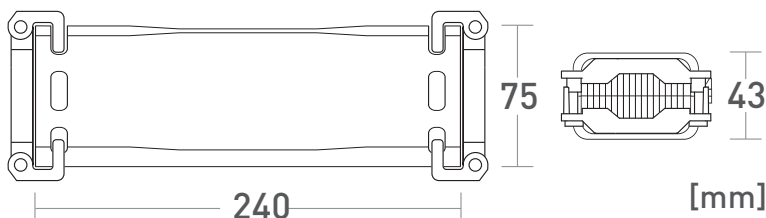

### Technické parametry

- Jmen. napětí 0,6 - 1 kV
- Pro spojení přímé
- Svorka pro kabel 5x 6 - 25 mm<sup>2</sup>
- Svorka je vhodná pro Al i Cu vodiče
- Pro gumové kabely i pro kabely s PVC izolací
- Ochrana proti vytržení kabelu
- Zacsuknutím spojky gel vyteče podél kabelu a zaizoluje svorku
- Rozebíratelný spoj
- Gel je předvyplněn v těle spojky
- Ihned připraveno k použití (bez míchání)
- Bez data expirace
- Splňuje požadavky norem ČSN EN 60998-2-2 ed. 2 ČSN EN 60529

Předvyplněný gel v těle spojky

5-žilový kabel

Zeslabená stěna pro vložení kabelu

Otvor na těle spojky - slouží pro kabelové příchytky (ochrana proti vytržení kabelu)

5-pólová šroubová svorka

Rozměry:

**eleman**