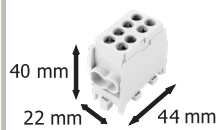

ROZBOČOVACÍ SVORKY - HLAK TYP M2

HLAK 25

- Jmen. proud 100 A
- AŽ 1000 V AC/DC
- Pro Al i Cu vodiče
- Montáž na nosnou lištu
- IP20 - ochrana proti dotyku
- Řaditelné do sebe
- Miniaturní rozměry

MINIATURNÍ HLAK 25 1/2

Al/Cu

POUŽITÍ:

- Stožáry veřejného osvětlení

- Smyčkování zásuvkových skříní

1-pólové rozbočovací svorky HLAK 25

| Obrázek | Obj. č. | Typové označení | Barva | Počet pólů | Vstup | Výstup | Bal./ks |
|------------|---------|-------------------|--------|------------|-----------------------------|-----------------------------|---------|
| TOP | 1006511 | HLAK 25 1/2 M2 G | Šedá | 1 | 2x 2,5 - 25 mm ² | 2x 2,5 - 16 mm ² | 5 |
| TOP | 1006512 | HLAK 25 1/2 M2 B | Modrá | 1 | 2x 2,5 - 25 mm ² | 2x 2,5 - 16 mm ² | 5 |
| TOP | 1006513 | HLAK 25 1/2 M2 GG | Zelená | 1 | 2x 2,5 - 25 mm ² | 2x 2,5 - 16 mm ² | 5 |
| | 1006514 | HLAK 25 1/2 M2 BR | Hnědá | 1 | 2x 2,5 - 25 mm ² | 2x 2,5 - 16 mm ² | 5 |
| | 1006515 | HLAK 25 1/2 M2 S | Černá | 1 | 2x 2,5 - 25 mm ² | 2x 2,5 - 16 mm ² | 5 |
| | 1010287 | HLAK 25 1/4 M2 G | Šedá | 1 | 2x 2,5 - 25 mm ² | 4x 2,5 - 16 mm ² | 3 |
| | 1010288 | HLAK 25 1/4 M2 B | Modrá | 1 | 2x 2,5 - 25 mm ² | 4x 2,5 - 16 mm ² | 3 |
| | 1010289 | HLAK 25 1/4 M2 GG | Zelená | 1 | 2x 2,5 - 25 mm ² | 4x 2,5 - 16 mm ² | 3 |
| | 1010285 | HLAK 25 1/4 M2 BR | Hnědá | 1 | 2x 2,5 - 25 mm ² | 4x 2,5 - 16 mm ² | 3 |
| | 1010286 | HLAK 25 1/4 M2 S | Černá | 1 | 2x 2,5 - 25 mm ² | 4x 2,5 - 16 mm ² | 3 |
| | 1001230 | HLAK 25 1/6 M2 G | Šedá | 1 | 2x 2,5 - 25 mm ² | 6x 2,5 - 16 mm ² | 3 |
| | 1001231 | HLAK 25 1/6 M2 B | Modrá | 1 | 2x 2,5 - 25 mm ² | 6x 2,5 - 16 mm ² | 3 |
| | 1001232 | HLAK 25 1/6 M2 GG | Zelená | 1 | 2x 2,5 - 25 mm ² | 6x 2,5 - 16 mm ² | 3 |
| | 1010283 | HLAK 25 1/6 M2 BR | Hnědá | 1 | 2x 2,5 - 25 mm ² | 6x 2,5 - 16 mm ² | 3 |
| | 1010284 | HLAK 25 1/6 M2 S | Černá | 1 | 2x 2,5 - 25 mm ² | 6x 2,5 - 16 mm ² | 3 |