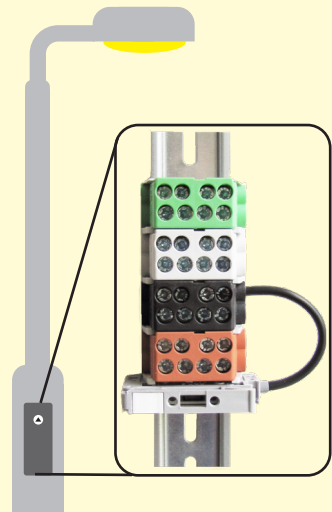

ROZBOČOVACÍ SVORKY - HLAK TYP M2

HLAK 25

- Jmen. proud 100 A
- AŽ 1000 V AC/DC
- Pro Al i Cu vodiče
- Montáž na nosnou lištu
- IP20 - ochrana proti dotyku
- Řaditelné do sebe
- Miniaturní rozměry

MINIATURNÍ HLAK 25 1/2

Al/Cu

POUŽITÍ:

- Stožáry veřejného osvětlení

- Smyčkování zásuvkových skříní

1-pólové rozbočovací svorky HLAK 25

| Obrázek | Obj. č. | Typové označení | Barva | Počet pólů | Vstup | Výstup | Bal./ks |
|------------|---------|-------------------|--------|------------|-----------------------------|-----------------------------|---------|
| TOP | 1006511 | HLAK 25 1/2 M2 G | Šedá | 1 | 2x 2,5 - 25 mm ² | 2x 2,5 - 16 mm ² | 5 |
| TOP | 1006512 | HLAK 25 1/2 M2 B | Modrá | 1 | 2x 2,5 - 25 mm ² | 2x 2,5 - 16 mm ² | 5 |
| TOP | 1006513 | HLAK 25 1/2 M2 GG | Zelená | 1 | 2x 2,5 - 25 mm ² | 2x 2,5 - 16 mm ² | 5 |
| | 1006514 | HLAK 25 1/2 M2 BR | Hnědá | 1 | 2x 2,5 - 25 mm ² | 2x 2,5 - 16 mm ² | 5 |
| | 1006515 | HLAK 25 1/2 M2 S | Černá | 1 | 2x 2,5 - 25 mm ² | 2x 2,5 - 16 mm ² | 5 |
| | 1010287 | HLAK 25 1/4 M2 G | Šedá | 1 | 2x 2,5 - 25 mm ² | 4x 2,5 - 16 mm ² | 3 |
| | 1010288 | HLAK 25 1/4 M2 B | Modrá | 1 | 2x 2,5 - 25 mm ² | 4x 2,5 - 16 mm ² | 3 |
| | 1010289 | HLAK 25 1/4 M2 GG | Zelená | 1 | 2x 2,5 - 25 mm ² | 4x 2,5 - 16 mm ² | 3 |
| | 1010285 | HLAK 25 1/4 M2 BR | Hnědá | 1 | 2x 2,5 - 25 mm ² | 4x 2,5 - 16 mm ² | 3 |
| | 1010286 | HLAK 25 1/4 M2 S | Černá | 1 | 2x 2,5 - 25 mm ² | 4x 2,5 - 16 mm ² | 3 |
| | 1001230 | HLAK 25 1/6 M2 G | Šedá | 1 | 2x 2,5 - 25 mm ² | 6x 2,5 - 16 mm ² | 3 |
| | 1001231 | HLAK 25 1/6 M2 B | Modrá | 1 | 2x 2,5 - 25 mm ² | 6x 2,5 - 16 mm ² | 3 |
| | 1001232 | HLAK 25 1/6 M2 GG | Zelená | 1 | 2x 2,5 - 25 mm ² | 6x 2,5 - 16 mm ² | 3 |
| | 1010283 | HLAK 25 1/6 M2 BR | Hnědá | 1 | 2x 2,5 - 25 mm ² | 6x 2,5 - 16 mm ² | 3 |
| | 1010284 | HLAK 25 1/6 M2 S | Černá | 1 | 2x 2,5 - 25 mm ² | 6x 2,5 - 16 mm ² | 3 |