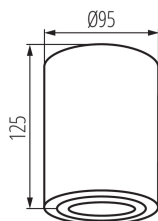

Stropní bodové svítidlo

MODERN
design

HIGH
quality
finish

Jemné okraje, zakřivené linie a zjednodušený tvar dodávají svítidlům Kanlux BORD eleganci a jemnost. Díky modernímu designu, elegantní jednoduchosti a zjednodušenému tvaru se tyto svítidla hodí jak do bytových, tak do komerčních interiérů.

VŠEOBECNÉ ÚDAJE:

Barva: černá matná
Místo montáže: k usazení na strop
Místo použití: uvnitř
Minimální vzdálenost od osvětlovaného objektu: 0,5m
Vyměnitelný světelný zdroj: ano
Výrobek není určen k pokrytí termoizolačním materiálem: ano
Zdroj světla v balení: ne
Výška [mm]: 125
Průměr [mm]: 95

TECHNICKÉ ÚDAJE:

Jmenovité napětí [V]: 220-240 AC
Jmenovitá frekvence [Hz]: 50/60
Maximální výkon [W]: max 25
Třída ochrany před úrazem elektrickým proudem: I
Zdroj světla: PAR16
Patice: GU10
Rozsah okolních teplot, kterým může být výrobek vystaven [°C]: 5÷25
Svítidlo je určeno světelným zdrojům s energetickými třídami: A++,A+,A,B,C,D,E
Materiál korpusu: hliníková slitina
Typ přípojky: šroubová svorkovnice
Rozsah průměrů používaných vodičů [mm²]: 1÷2,5
Regulace úhlu svítidla: v jedné ose
Regulace úhlu svítidla [°]: 25
Stupeň krytí IP: 20