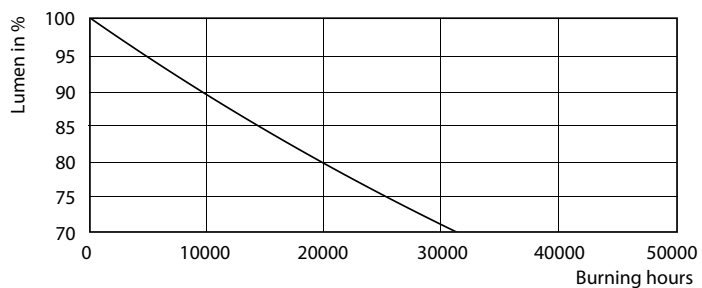

LEDtube 1500mm 20W G13 840 2200lm

CorePro LEDtube EM/Mains

Fotometrické údaje

LEDtube 1500mm 20W G13 840 2200lm

Životnost

LEDtube 1500mm 20W G13 840 2200lm

LEDtube 1500mm 20W G13 840 2200lm