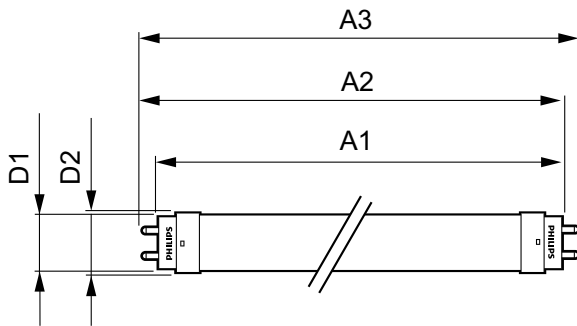

CorePro LEDtube EM/Mains

Štítek energetické účinnosti (EEL)	A+
Značky schválení	CE marking RoHS compliance KEMA Keur certificate
Spotřeba energie kWh/1000 h	20 kWh
Product Data	
Úplný kód výrobku	871869671091300
Objednávací název produktu	CorePro LEDtube 1500mm 20W 840

EAN/UPC – výrobek	8718696710913
Objednávací kód	71091300
Číslování – počet v balení	1
Číslování – balení v krabici	10
Materiál č. (12NC)	929001337902
Celková hmotnost (kus)	0.270 kg

Varování a bezpečnost

• -

Rozměrové výkresy

TLED 5ft 220-240V 20-57W 2200lm 4000K

Product	D1	D2	A1	A2	A3
CorePro LEDtube 1500mm 20W 840	25.7 mm	28 mm	1500 mm	1507.1 mm	1514.2 mm

Fotometrické údaje