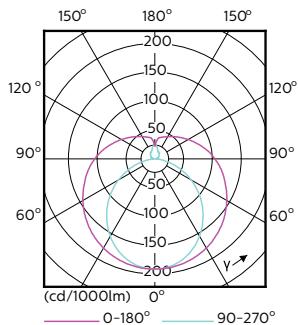

• -

Rozměrové výkresy

TLED 5ft 220-240V 20-57W 2200lm 4000K

Product	D1	D2	A1	A2	A3
CorePro LEDtube 1500mm 20W 840	25.7 mm	28 mm	1500 mm	1507.1 mm	1514.2 mm

Fotometrické údaje

General Uniform Lighting
1 x TLED 20W 840 LED TUBE
Page 10

LEDtube 1500mm 20W G13 840 2200lm

CorePro LEDtube EM/Mains

Fotometrické údaje

LEDtube 1500mm 20W G13 840 2200lm

Životnost

LEDtube 1500mm 20W G13 840 2200lm

LEDtube 1500mm 20W G13 840 2200lm