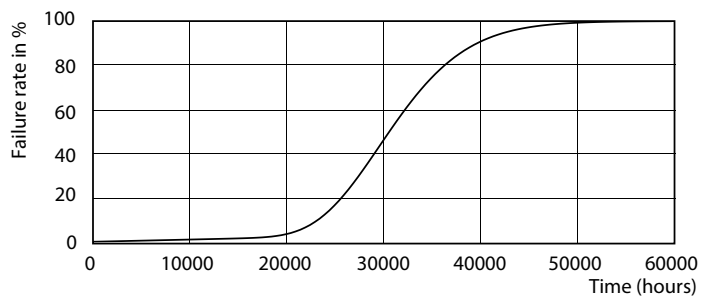

LEDtube 1500mm 20W G13 840 2200lm

CorePro LEDtube EM/Mains

Fotometrické údaje

LEDtube 1500mm 20W G13 840 2200lm

Životnost

LEDtube 1500mm 20W G13 840 2200lm

LEDtube 1500mm 20W G13 840 2200lm