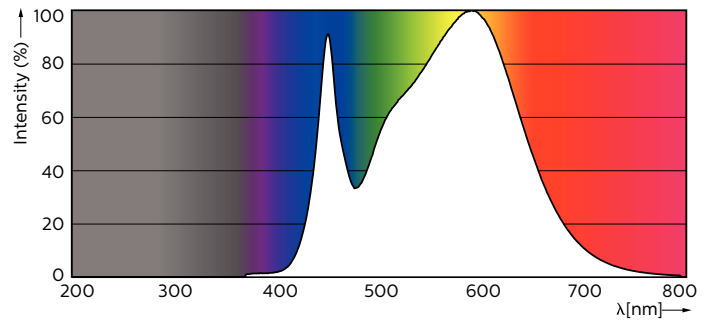

LEDtube 1500mm 20W G13 840 2200lm