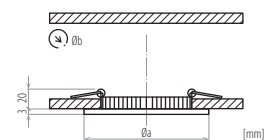

LED VEGA ROUND

VESTAVNÉ SVÍTIDLO LED SMD

NEW
SMD
2835

NEW

těleso svítidla: lakovaný hliník

difuzor: mléčný akrylát (PMMA)

energeticky efektivní svítidlo typu DOWNLIGHT

85% snížení spotřeby elektrické energie

štíhlý design umožňuje snadnou montáž do stropu

součástí balení napájení CCD LED

technologie LED SMD 2835 SAMSUNG

životnost 30 000 hodin

24W

18W

12W

6W

COOL
WHITE

WARM
WHITE

WHITE

SILVER

				color	W	lm	SMD LED	color	Tc CCT	a [mm]	b [mm]	kg	DKC
LED30 VEGA-R White 6W CW	GXDW061	8592660111452		bílá	6	480	30	studená bílá	6500K	120	105	0,25	1-40 528 Kč
LED30 VEGA-R White 6W WW	GXDW062	8592660111469		bílá	6	480	30	teplá bílá	3000K	120	105	0,25	1-40 528 Kč
LED60 VEGA-R Silver 12W CW	GXDW052	8592660107714		stříbrná	12	960	60	studená bílá	6500K	175	160	0,45	1-30 923 Kč
LED60 VEGA-R Silver 12W WW	GXDW051	8592660107707		stříbrná	12	960	60	teplá bílá	3000K	175	160	0,45	1-30 923 Kč
LED60 VEGA-R White 12W CW	GXDW002	8592660106038		bílá	12	960	60	studená bílá	6500K	175	160	0,45	1-30 923 Kč
LED60 VEGA-R White 12W WW	GXDW001	8592660106021		bílá	12	960	60	teplá bílá	3000K	175	160	0,45	1-30 923 Kč
LED90 VEGA-R Silver 18W CW	GXDW054	8592660107738		stříbrná	18	1450	90	studená bílá	6500K	225	210	0,75	1-20 1 296 Kč
LED90 VEGA-R Silver 18W WW	GXDW053	8592660107721		stříbrná	18	1450	90	teplá bílá	3000K	225	210	0,75	1-20 1 296 Kč
LED90 VEGA-R White 18W CW	GXDW004	8592660106052		bílá	18	1450	90	studená bílá	6500K	225	210	0,75	1-20 1 296 Kč
LED90 VEGA-R White 18W WW	GXDW003	8592660106045		bílá	18	1450	90	teplá bílá	3000K	225	210	0,75	1-20 1 296 Kč
LED120 VEGA-R White 24W CW	GXDW065	8592660111476		bílá	24	2050	120	studená bílá	6500K	300	285	1,3	1-10 1 516 Kč
LED120 VEGA-R White 24W WW	GXDW066	8592660111483		bílá	24	2050	120	teplá bílá	3000K	300	285	1,3	1-10 1 516 Kč