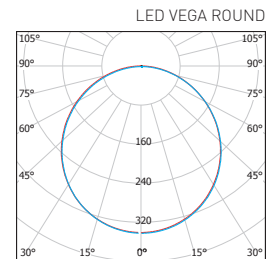

WARM  
WHITE

WHITE

SILVER

				color	W	lm	SMD LED	color	Tc CCT	a [mm]	b [mm]	kg	DKC
LED30 VEGA-R White 6W CW	GXDW061	8592660111452		bílá	6	480	30	studená bílá	6500K	120	105	0,25	1-40 528 Kč
LED30 VEGA-R White 6W WW	GXDW062	8592660111469		bílá	6	480	30	teplá bílá	3000K	120	105	0,25	1-40 528 Kč
LED60 VEGA-R Silver 12W CW	GXDW052	8592660107714		stříbrná	12	960	60	studená bílá	6500K	175	160	0,45	1-30 923 Kč
LED60 VEGA-R Silver 12W WW	GXDW051	8592660107707		stříbrná	12	960	60	teplá bílá	3000K	175	160	0,45	1-30 923 Kč
LED60 VEGA-R White 12W CW	GXDW002	8592660106038		bílá	12	960	60	studená bílá	6500K	175	160	0,45	1-30 923 Kč
LED60 VEGA-R White 12W WW	GXDW001	8592660106021		bílá	12	960	60	teplá bílá	3000K	175	160	0,45	1-30 923 Kč
LED90 VEGA-R Silver 18W CW	GXDW054	8592660107738		stříbrná	18	1450	90	studená bílá	6500K	225	210	0,75	1-20 1 296 Kč
LED90 VEGA-R Silver 18W WW	GXDW053	8592660107721		stříbrná	18	1450	90	teplá bílá	3000K	225	210	0,75	1-20 1 296 Kč
LED90 VEGA-R White 18W CW	GXDW004	8592660106052		bílá	18	1450	90	studená bílá	6500K	225	210	0,75	1-20 1 296 Kč
LED90 VEGA-R White 18W WW	GXDW003	8592660106045		bílá	18	1450	90	teplá bílá	3000K	225	210	0,75	1-20 1 296 Kč
LED120 VEGA-R White 24W CW	GXDW065	8592660111476		bílá	24	2050	120	studená bílá	6500K	300	285	1,3	1-10 1 516 Kč
LED120 VEGA-R White 24W WW	GXDW066	8592660111483		bílá	24	2050	120	teplá bílá	3000K	300	285	1,3	1-10 1 516 Kč