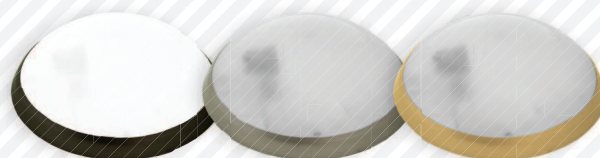

## Nástěnné i stropní svítidlo - PANTERA

Lamp housing PANTERA

PC

IK10

IP44

305mm

93mm

1

## Výhody svítidel PANTERA

- » Velký výběr konfigurací svítidel PANTERA, PANTERA LED, PANTERA LUX!
- » Vysoká mechanická odolnost stínidla - IK10
- » Verze s radarovým čidlem pohybu s funkcí koridor
- » Kryt je vyroben z vysoce kvalitního materiálu - polykarbonátu. To zajišťuje velmi vysokou odolnost proti nárazu, což umožňuje instalaci svítidel v místech s nebezpečím poškození
- » Odolnost stínidla proti UV záření
- » Ozdobný vzor stínidla - pouze u svítidel PANTERA Lux