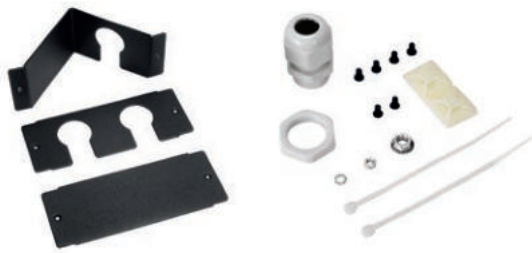

# Výsuvná optická vana a čela 1U

19" standard

Optické vany jsou určeny k ukončení optických kabelů v 19" datovém rozvaděči. Jsou konstruovány pro montáž do 19" vertikálních lišt.

Vana je vyrobena tak, aby byl k optickým kabelům co nejsnadnější přístup – část vany, ke které se upevňuje optická kazeta, je vysouvací. Pro přívod optických kabelů se v zadní části vany nachází otvory pro montáž kabelových průchodek. K vaně nabízíme čela se standardními otvory ST, SC simplex/duplex a LC duplex/quadruplex. Povrchová úprava je provedena práškovou technologií ve standardní světle šedé RAL 7035 nebo černé barvě RAL 9005.

### Součásti přibaleny k optické vaně:

- 3x kabelový vstup
  - rovný, zaslepovací
  - rovný, dva otvory pro kabelové průchodky
  - úhlový, s otvory pro kabelové průchodky
- 1x kabelová průchodka PG-13,5
- matice k upevnění optických kazet
- šrouby k upevnění čela
- elektro stahovací pásy se samolepicími úchyty

### Materiál:

- ocelový plech lakovaný práškovou technologií v odstínech světle šedá RAL 7035 nebo černá RAL 9005

FOS2-1U-G

FOS2-1U-B

Zasunutý držák vany

Vysunutý držák vany

Katalogové číslo černá	Katalogové číslo šedá	Model	Popis
86010313	86010312	FOS2-1U-G/B	Optická vana s výsuvnou policí 1U
80190242	80190241	FP2-1U-12ST-G/B	Čelo optické vany 1U pro 12 ST simplex
80190244	80190243	FP2-1U-16ST-G/B	Čelo optické vany 1U pro 16 ST simplex
80190246	80190245	FP2-1U-24ST-G/B	Čelo optické vany 1U pro 24 ST simplex
80190258	80190257	FP2-1U-12SCS-G/B	Čelo optické vany 1U pro 12 SC simplex
80190269	80190268	FP2-1U-16SCS-G/B	Čelo optické vany 1U pro 16 SC simplex
80190260	80190267	FP2-1U-24SCS-G/B	Čelo optické vany 1U pro 24 SC simplex
80190252	80190251	FP2-1U-12SCD-G/B	Čelo optické vany 1U pro 12 SC duplex
80190254	80190253	FP2-1U-16SCD-G/B	Čelo optické vany 1U pro 16 SC duplex
80190256	80190255	FP2-1U-24SCD-G/B	Čelo optické vany 1U pro 24 SC duplex