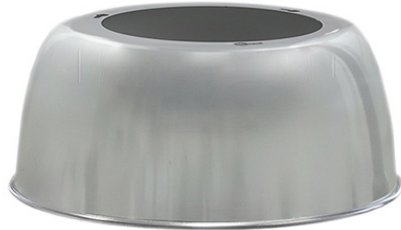

Parametry:

EAN: 8595607117425

Barva: **Hliník**

Materiál: **Hliník**

Provedení mřížek/reflektorů: **Lesklý**

Průměr [mm]: **355**

Rozložení světla: **Symetrický**

Typ příslušenství: **Reflektor**

Vlastnosti krytu: **Ostatní, jiné**

Výstup světla: **Přímý**

Výška / hloubka [mm]: **150**

Záruka McLED [M]: **24**