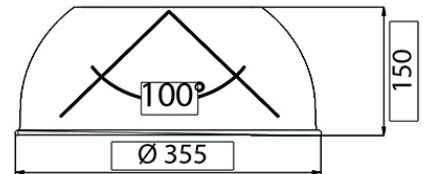

Parametry:

EAN: 8595607117425

Barva: **Hliník**

Materiál: **Hliník**

Provedení mřížek/reflektorů: **Lesklý**

Průměr [mm]: **355**

Rozložení světla: **Symetrický**

Typ příslušenství: **Reflektor**

Vlastnosti krytu: **Ostatní, jiné**

Výstup světla: **Přímý**

Výška / hloubka [mm]: **150**

Záruka McLED [M]: **24**