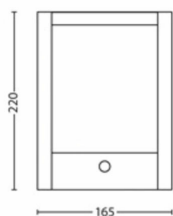

Vždy krásně prosvětlený domov

Venkovní nástěnné svítidlo LED Philips Arbour v antracitově šedé barvě skrývá uvnitř odolného, tlakově litého hliníkového ohrazení panel světla a má senzor pohybu. Toto pohádkové světlo osvítlí váš venkovní prostor rozptýleným teplým bílým světlem.

Udržitelné řešení osvětlení

- Šetřící energii
- Vysoce kvalitní světlo LED
- Dlouhá životnost až 25 let
- Teplé bílé světlo
- Společnost Philips nabízí 5letou záruku na modul LED a vinutí

Určeno pro vaši zahradu

- Včetně senzoru pohybu pro pohodlí a bezpečí
- IP44 – odolné proti vlivům počasí