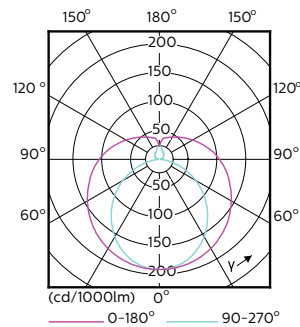

LEDtube 1500mm 20W G13 840 2200lm