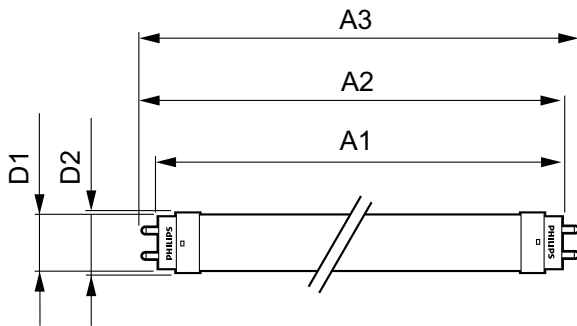

CorePro LEDtube EM/Mains

Štítek energetické účinnosti (EEL)	A+
Značky schválení	CE marking RoHS compliance KEMA Keur certificate
Spotřeba energie kWh/1000 h	20 kWh
Product Data	
Úplný kód výrobku	871869671095100
Objednávací název produktu	CorePro LEDtube 1500mm 20W 865

EAN/UPC – výrobek	8718696710951
Objednávací kód	71095100
Číslování – počet v balení	1
Číslování – balení v krabici	10
Materiál č. (12NC)	929001338002
Celková hmotnost (kus)	0.270 kg

Varování a bezpečnost

• -

Rozměrové výkresy

TLED 5ft 220-240V 20-57W 2200lm 6500K

Product	D1	D2	A1	A2	A3
CorePro LEDtube 1500mm 20W 865	25.7 mm	28 mm	1500 mm	1507.1 mm	1514.2 mm

Fotometrické údaje