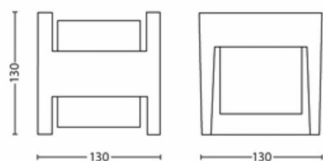

Určeno pro vaši zahradu

- IP44 – odolné proti vlivům počasí