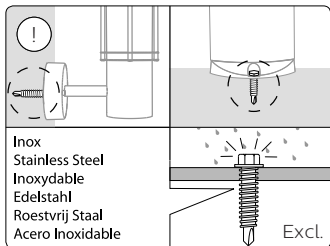

PHILIPS

Arbour

User manual
Benutzerhandbuch
Notice d'emploi
Manual de usuario
Manual do usuário
Manuale d'uso
Gebruiksaanwijzing

Incl.

Excl.

4

Signify
I.B.R.S. / C.C.R.I. Numéro 10461
5600 VB Eindhoven,
the Netherlands
☎00800-74454775