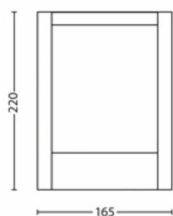

Užívejte si krásně osvětlenou zahradu

Venkovní nástěnné svítidlo LED Philips Arbour v antracitově šedé barvě skrývá uvnitř odolného, tlakově litého hliníkového ohrazení panel světla. Toto pohádkové světlo osvítí váš venkovní prostor spoustou rozptýleného teplého bílého světla.

Udržitelné řešení osvětlení

- Šetřící energii
- Vysoce kvalitní světlo LED
- Dlouhá životnost až 25 let
- Teplé bílé světlo
- Společnost Philips nabízí 5letou záruku na modul LED a vinutí

Určeno pro vaši zahradu

- IP44 – odolné proti vlivům počasí