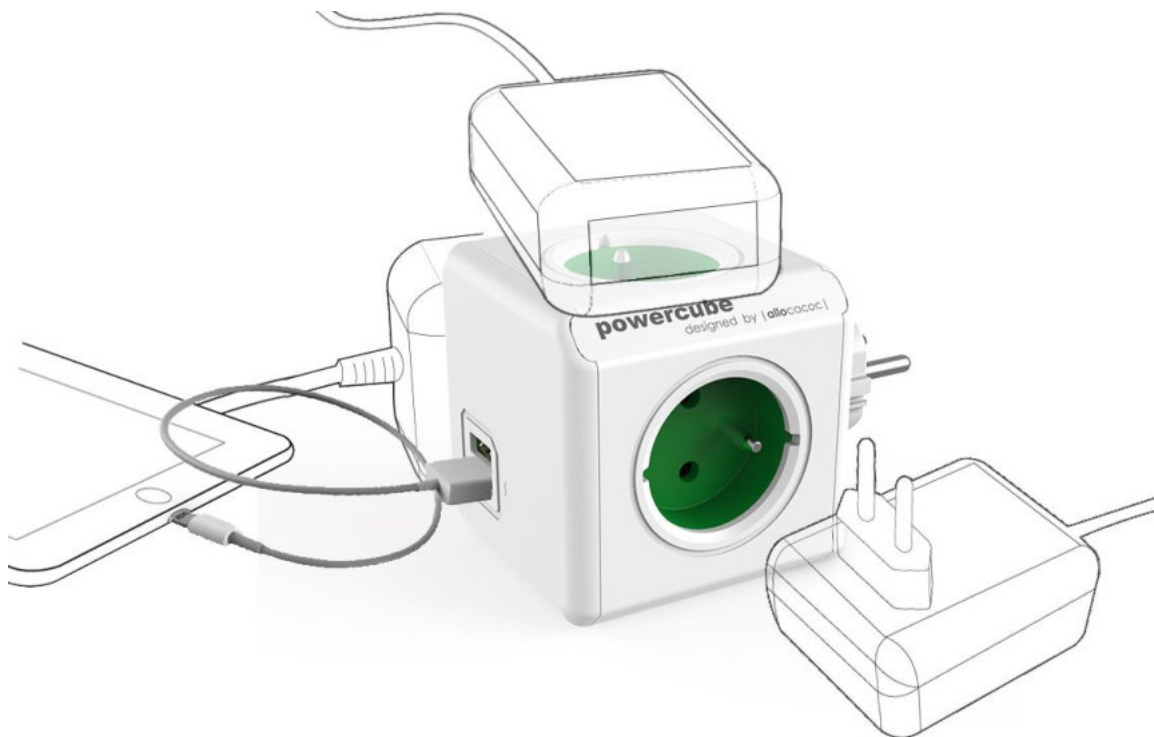

POWERCUBE ORIGINAL USB Green

Dodejte svému domovu či kanceláři elegantní a funkční rozbočovač PowerCube Original USB včetně 2 USB portů. PowerCube Original USB je jedinečné řešení nepřehledných prodlužovacích kabelů. Atraktivní design a moderní křivky se stanou ozdobou vašeho domova či kanceláře. Moderní barevné sladění se hodí do každého interiéru.

PowerCube Original USB nabízí 4 zásuvky (250V~, 16A, 3680W), 2 USB porty (2.1A, 2x 5 V), dětskou pojistku a uzemnění. Zásuvky se vzájemně neblokují a nepřekáží. Jednoduchá možnost kombinace s ostatními PowerCube verzemi.

Proč je PowerCube Original USB jedinečná?

- **DOSTUPNOST:**

Prakticky rozložené zásuvky, které můžete využívat všechny současně. **Zapojená zařízení si vzájemně nepřekáží** jako u běžných prodlužovacích kabelů či rozboček. Komplikace nenastávají ani v případě připojení rozměrově nestandardních přívodů v podobě adaptérů či nabíječek na baterie.

- **KAPACITA:**

Pohodlně **zapojíte 4 elektrická zařízení a díky 2 USB portům můžete dobít vaše mobilní zařízení současně**. Verze Original USB se zapojuje přímo do vaší zásuvky, případně ji můžete kombinovat s prodlouženými „Extended“ verzemi.